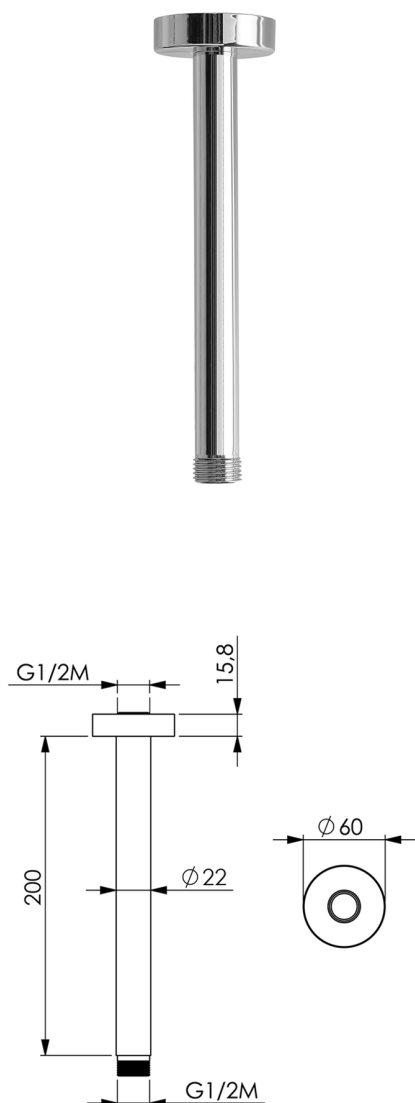

Braccio doccia a soffitto SHOWER_SS013440

MODELLO **SS013440**

Braccio doccia a soffitto, L.200 mm D.22 mm, Ottone

FINITURE DISPONIBILI

- **21** 21 Cromo
- **2F** 2F Nichel Spazzolato
- **2W** 2W Oro Spazzolato
- **40** 40 Nero Opaco
- **4Q** 4Q Bianco Opaco

CARATTERISTICHE

2025-04-04