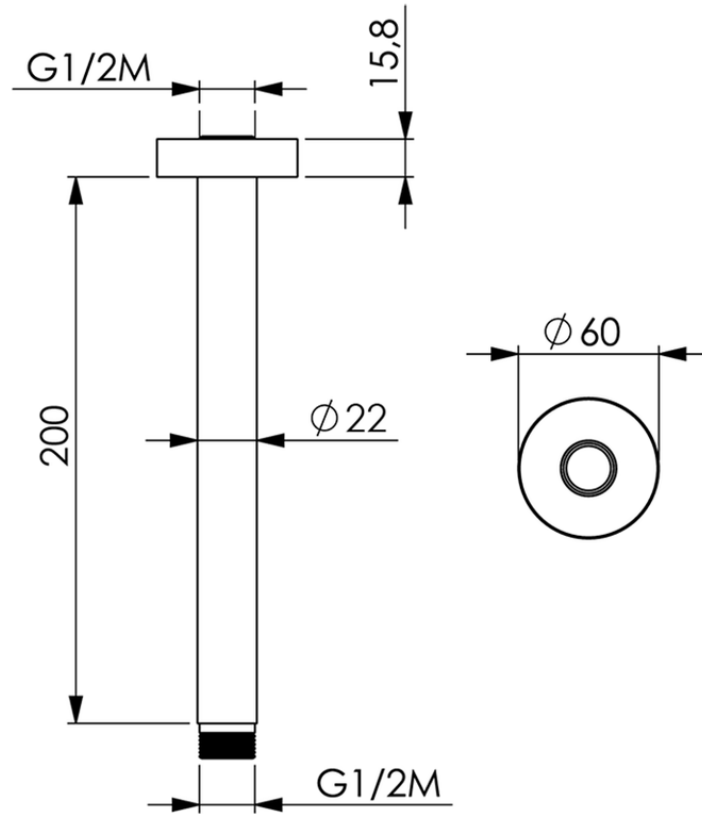

Braccio doccia a soffitto SHOWER_SS013440

SS013440

<http://www.huberitalia.com/braccio-doccia-a-soffitto-shower-ss013440>

2025-04-03