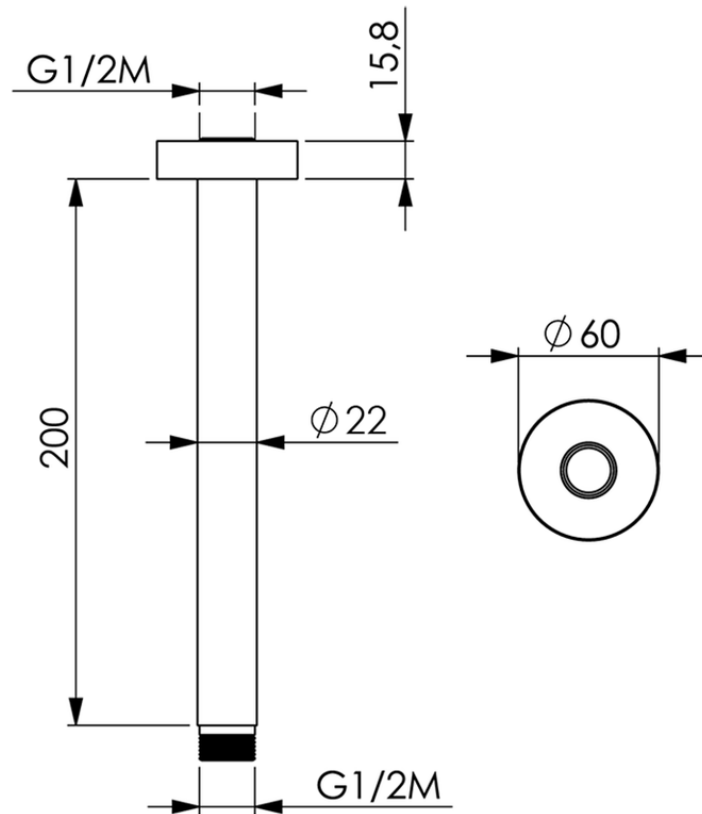

Braccio doccia a soffitto SHOWER_SS013440

SS013440

<http://www.huberitalia.com/braccio-doccia-a-soffitto-shower-ss013440>

2025-04-01