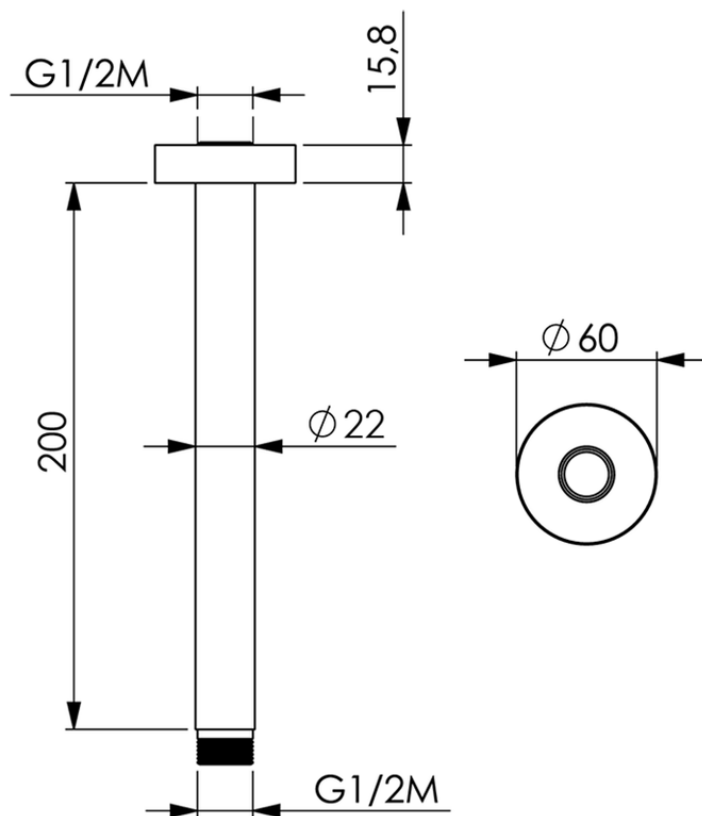

Braccio doccia a soffitto SHOWER_SS013440

SS013440

<http://www.huberitalia.com/braccio-doccia-a-soffitto-shower-ss013440>

2025-04-04