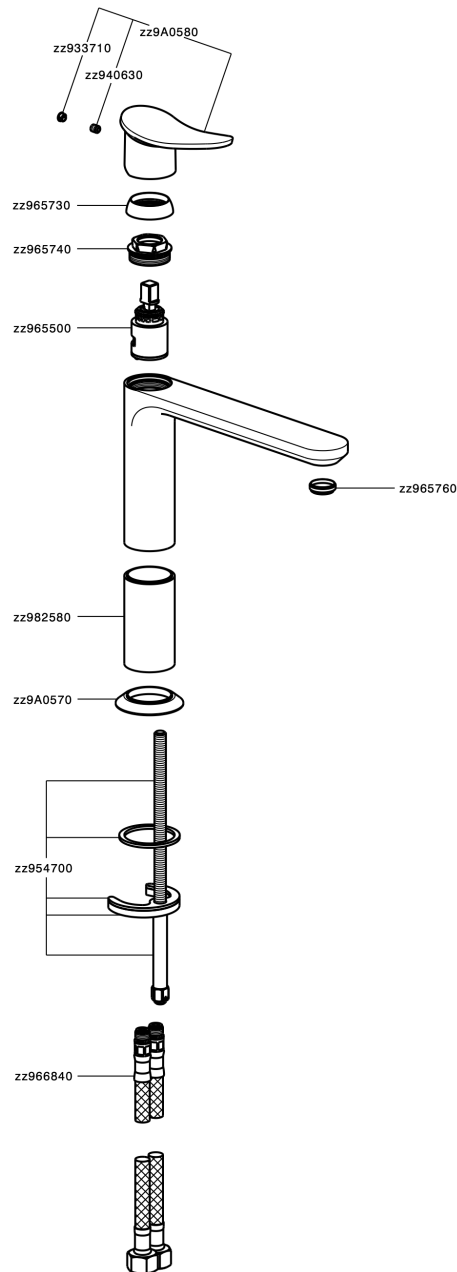

## Miscelatore monocomando lavabo medio HARLOCK\_HC001504

HC001504

<http://www.huberitalia.com/miscelatore-monocomando-lavabo-medio-harlock-hc001504>

2025-04-04