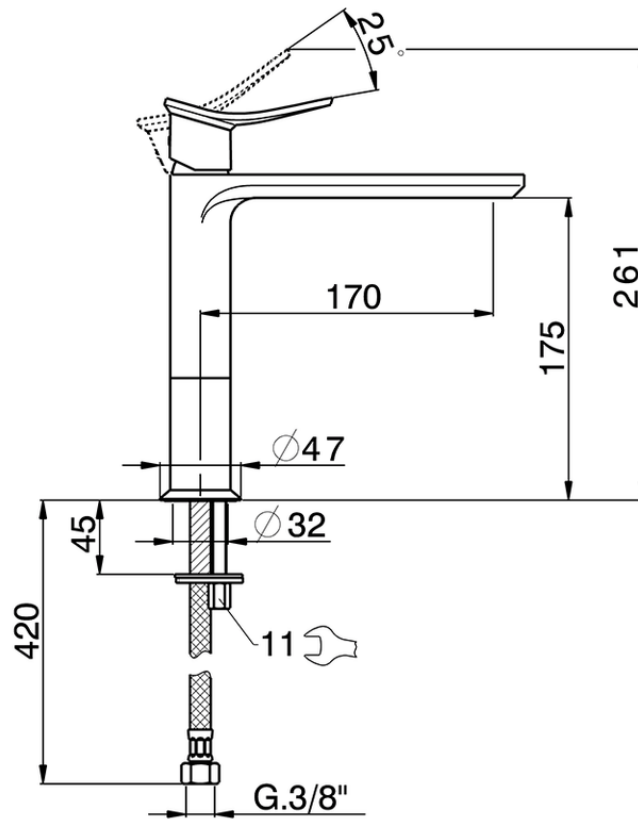

Miscelatore monocomando lavabo medio HARLOCK\_HC001504

HC001504

<http://www.huberitalia.com/miscelatore-monocomando-lavabo-medio-harlock-hc001504>

2025-04-04