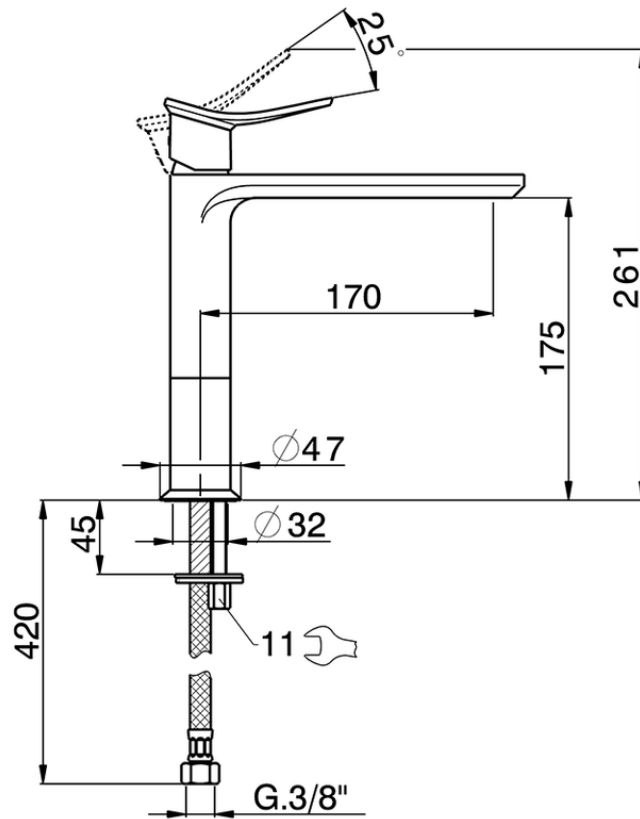

Miscelatore monocomando lavabo medio HARLOCK_HC001504

HC001504

<http://www.huberitalia.com/miscelatore-monocomando-lavabo-medio-harlock-hc001504>

2025-04-04