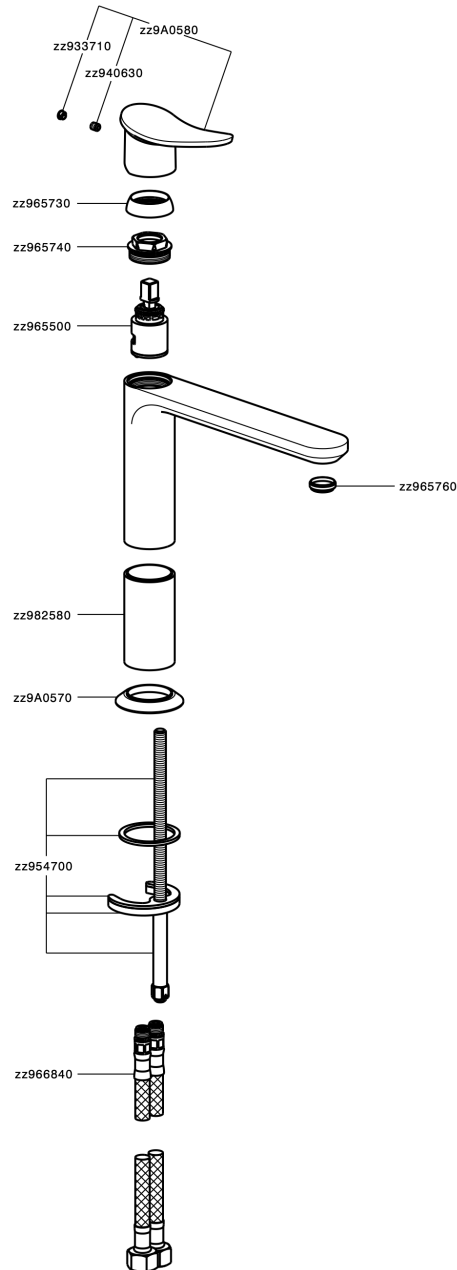

## Miscelatore monocomando lavabo medio HARLOCK\_HC001504

MODELLO **HC001504**

Miscelatore monocomando lavabo medio, senza scarico automatico, flex inox G.3/8"

### CARATTERISTICHE

Ricambio Cartuccia **ZZ96550000**

**Cartuccia Monocomando 25 mm**

## Miscelatore monocomando lavabo medio HARLOCK\_HC001504

HC001504

<http://www.huberitalia.com/miscelatore-monocomando-lavabo-medio-harlock-hc001504>

2025-04-04