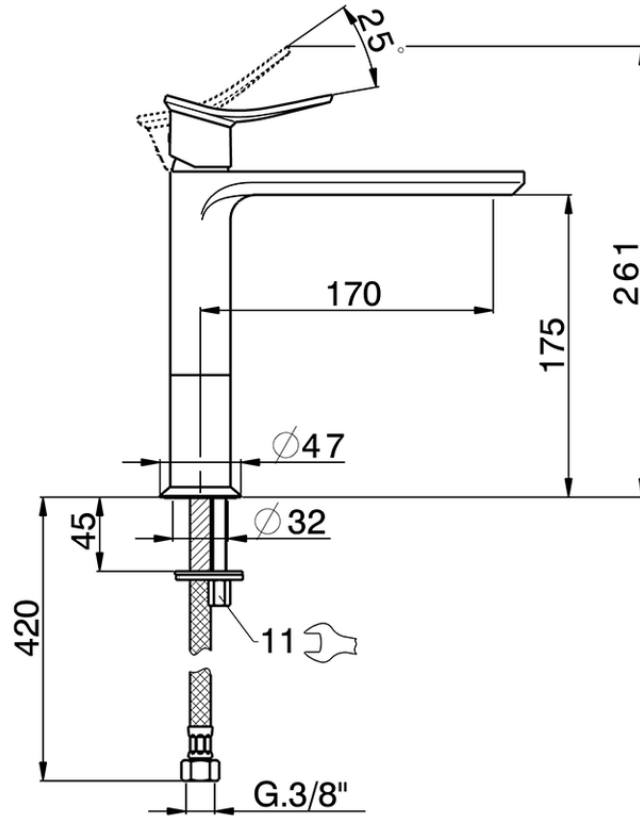

## Miscelatore monocomando lavabo medio HARLOCK\_HC001504

HC001504

<http://www.huberitalia.com/miscelatore-monocomando-lavabo-medio-harlock-hc001504>

2025-04-04