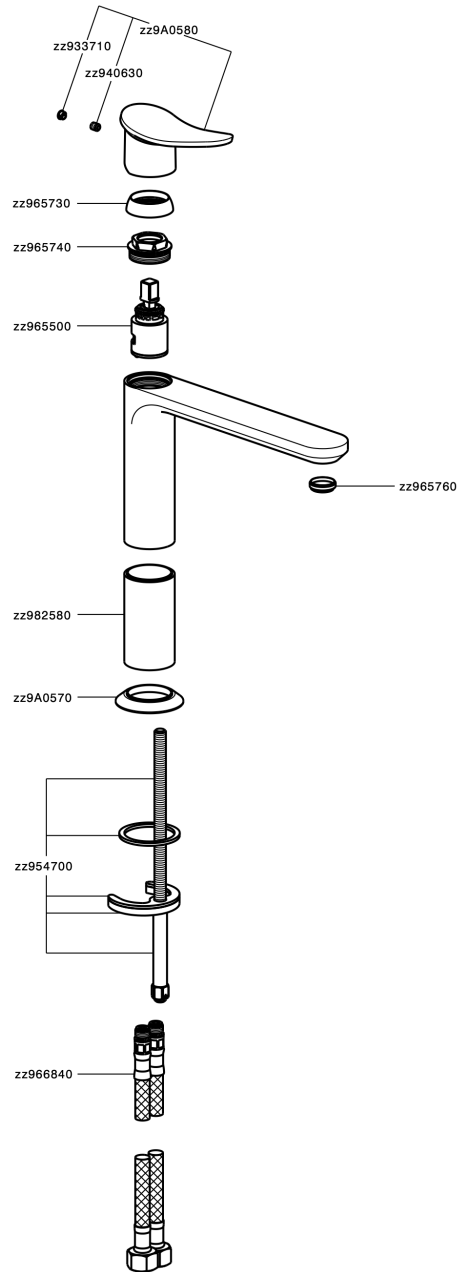

Miscelatore monocomando lavabo medio HARLOCK_HC001504

MODELLO **HC001504**

Miscelatore monocomando lavabo medio, senza scarico automatico, flex inox G.3/8"

FINITURE DISPONIBILI

-  **21** 21 Cromo
-  **2P** 2P Oro Rosa
-  **2Q** 2Q Black Titanium
-  **40** 40 Nero Opaco
-  **4Q** 4Q Bianco Opaco
-  **6T** 6T Cromo/Nero Opaco

CARATTERISTICHE

Ricambio Cartuccia **ZZ96550000**

Cartuccia Monocomando 25 mm

Miscelatore monocomando lavabo medio HARLOCK_HC001504

HC001504

<http://www.huberitalia.com/miscelatore-monocomando-lavabo-medio-harlock-hc001504>