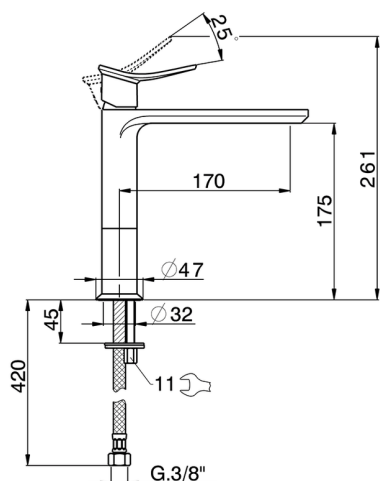

Miscelatore monocomando lavabo medio HARLOCK_HC001504

MODELLO **HC001504**

Miscelatore monocomando lavabo medio, senza scarico automatico, flex inox G.3/8"

FINITURE DISPONIBILI

-  **21** 21 Cromo
-  **2P** 2P Oro Rosa
-  **2Q** 2Q Black Titanium
-  **40** 40 Nero Opaco
-  **4Q** 4Q Bianco Opaco
-  **6T** 6T Cromo/Nero Opaco

CARATTERISTICHE

Ricambio Cartuccia **ZZ96550000**

Cartuccia Monocomando 25 mm

Miscelatore monocomando lavabo medio HARLOCK_HC001504

HC001504

<http://www.huberitalia.com/miscelatore-monocomando-lavabo-medio-harlock-hc001504>