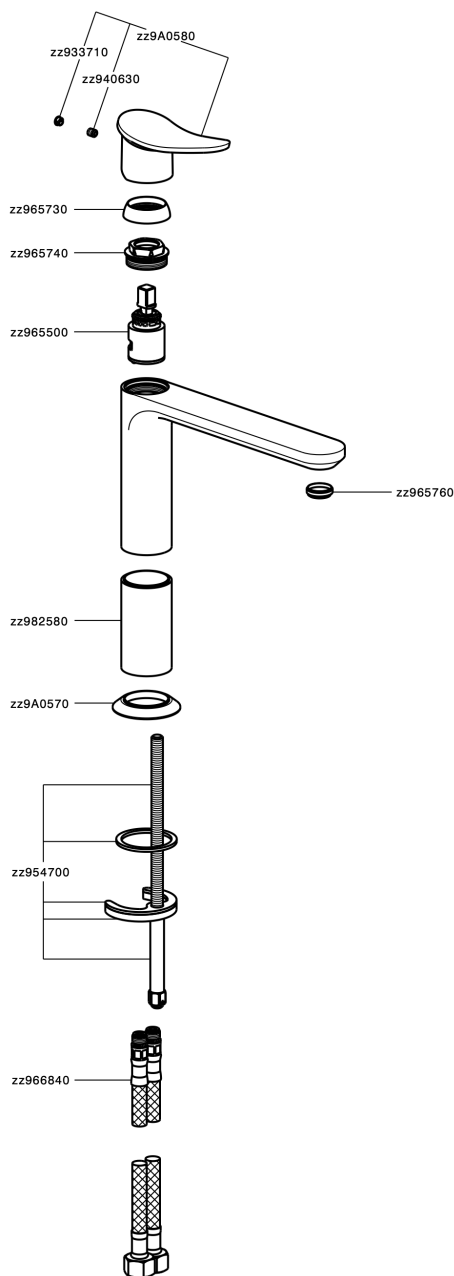

## Miscelatore monocomando lavabo medio HARLOCK\_HC001504

HC001504

<http://www.huberitalia.com/miscelatore-monocomando-lavabo-medio-harlock-hc001504>

2025-04-03