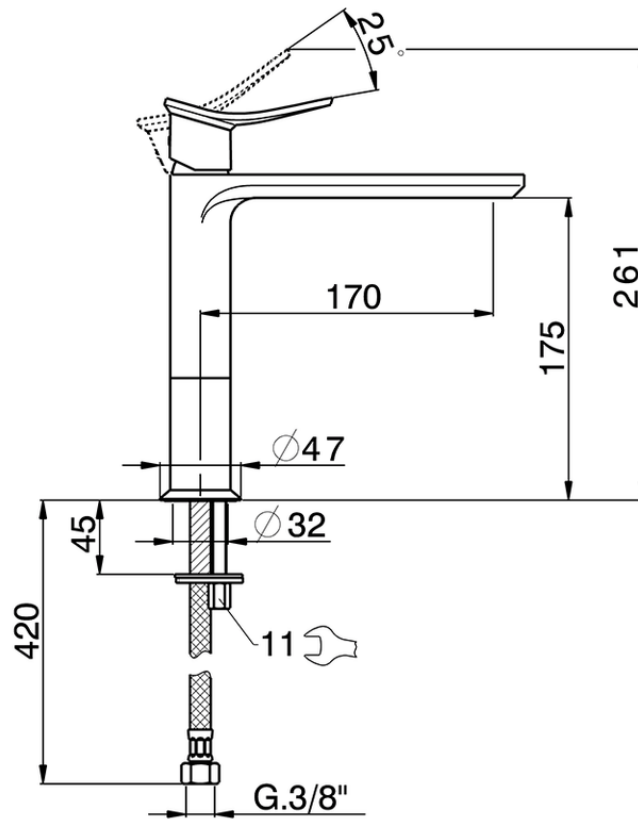

Miscelatore monocomando lavabo medio HARLOCK_HC001504

HC001504

<http://www.huberitalia.com/miscelatore-monocomando-lavabo-medio-harlock-hc001504>

2025-04-01