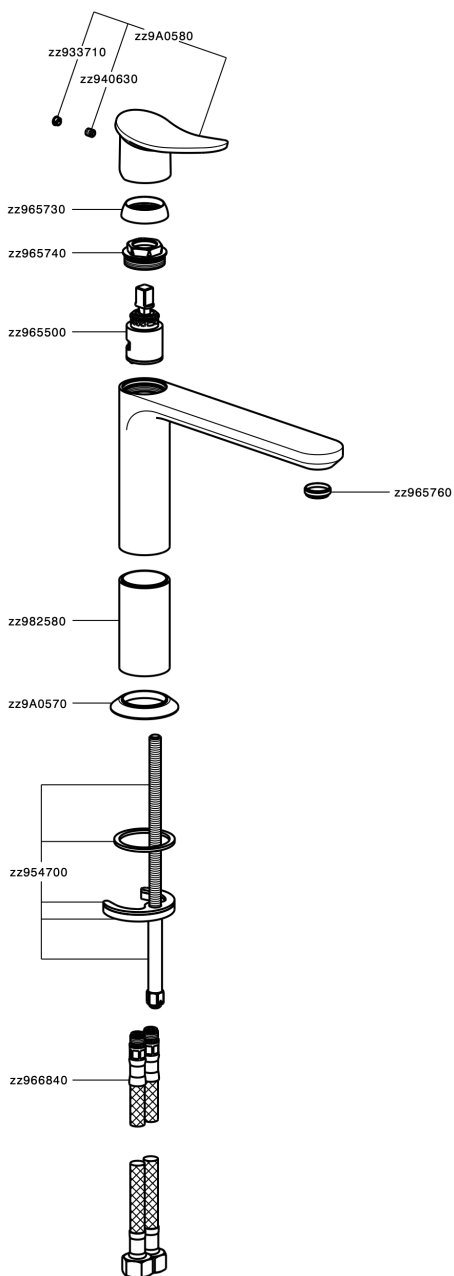

## Miscelatore monocomando lavabo medio HARLOCK\_HC001504

MODELLO **HC001504**

Miscelatore monocomando lavabo medio, senza scarico automatico, flex inox G.3/8"

### CARATTERISTICHE

Ricambio Cartuccia **ZZ96550000**

**Cartuccia Monocomando 25 mm**

## Miscelatore monocomando lavabo medio HARLOCK\_HC001504

HC001504

<http://www.huberitalia.com/miscelatore-monocomando-lavabo-medio-harlock-hc001504>

2025-04-05