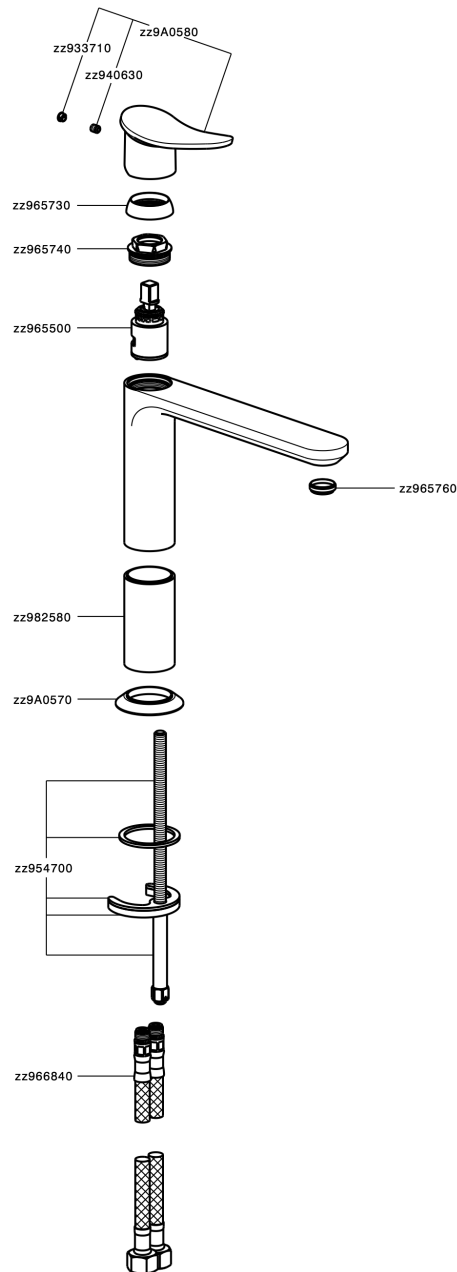

Miscelatore monocomando lavabo medio HARLOCK_HC001504

HC001504

<http://www.huberitalia.com/miscelatore-monocomando-lavabo-medio-harlock-hc001504>

2025-04-04