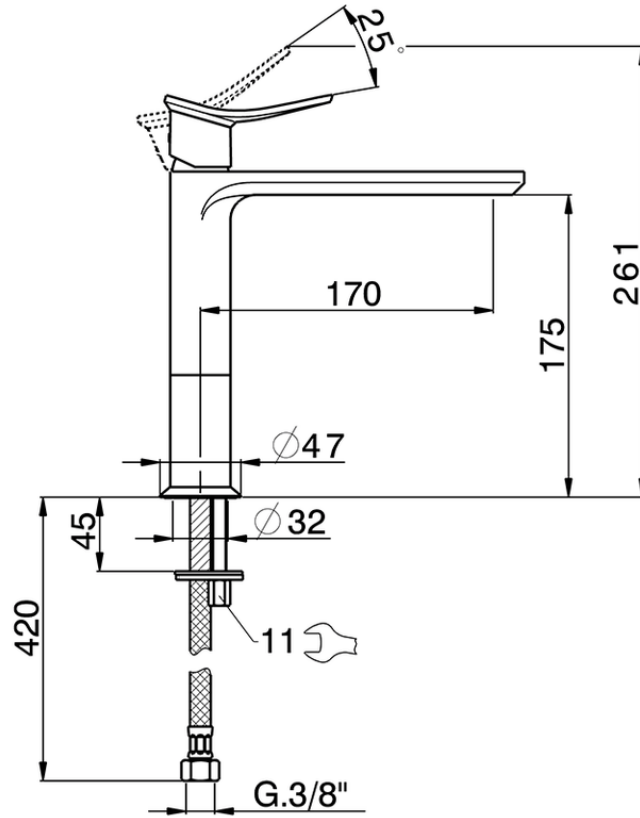

Miscelatore monocomando lavabo medio HARLOCK_HC001504

HC001504

<http://www.huberitalia.com/miscelatore-monocomando-lavabo-medio-harlock-hc001504>

2025-04-04