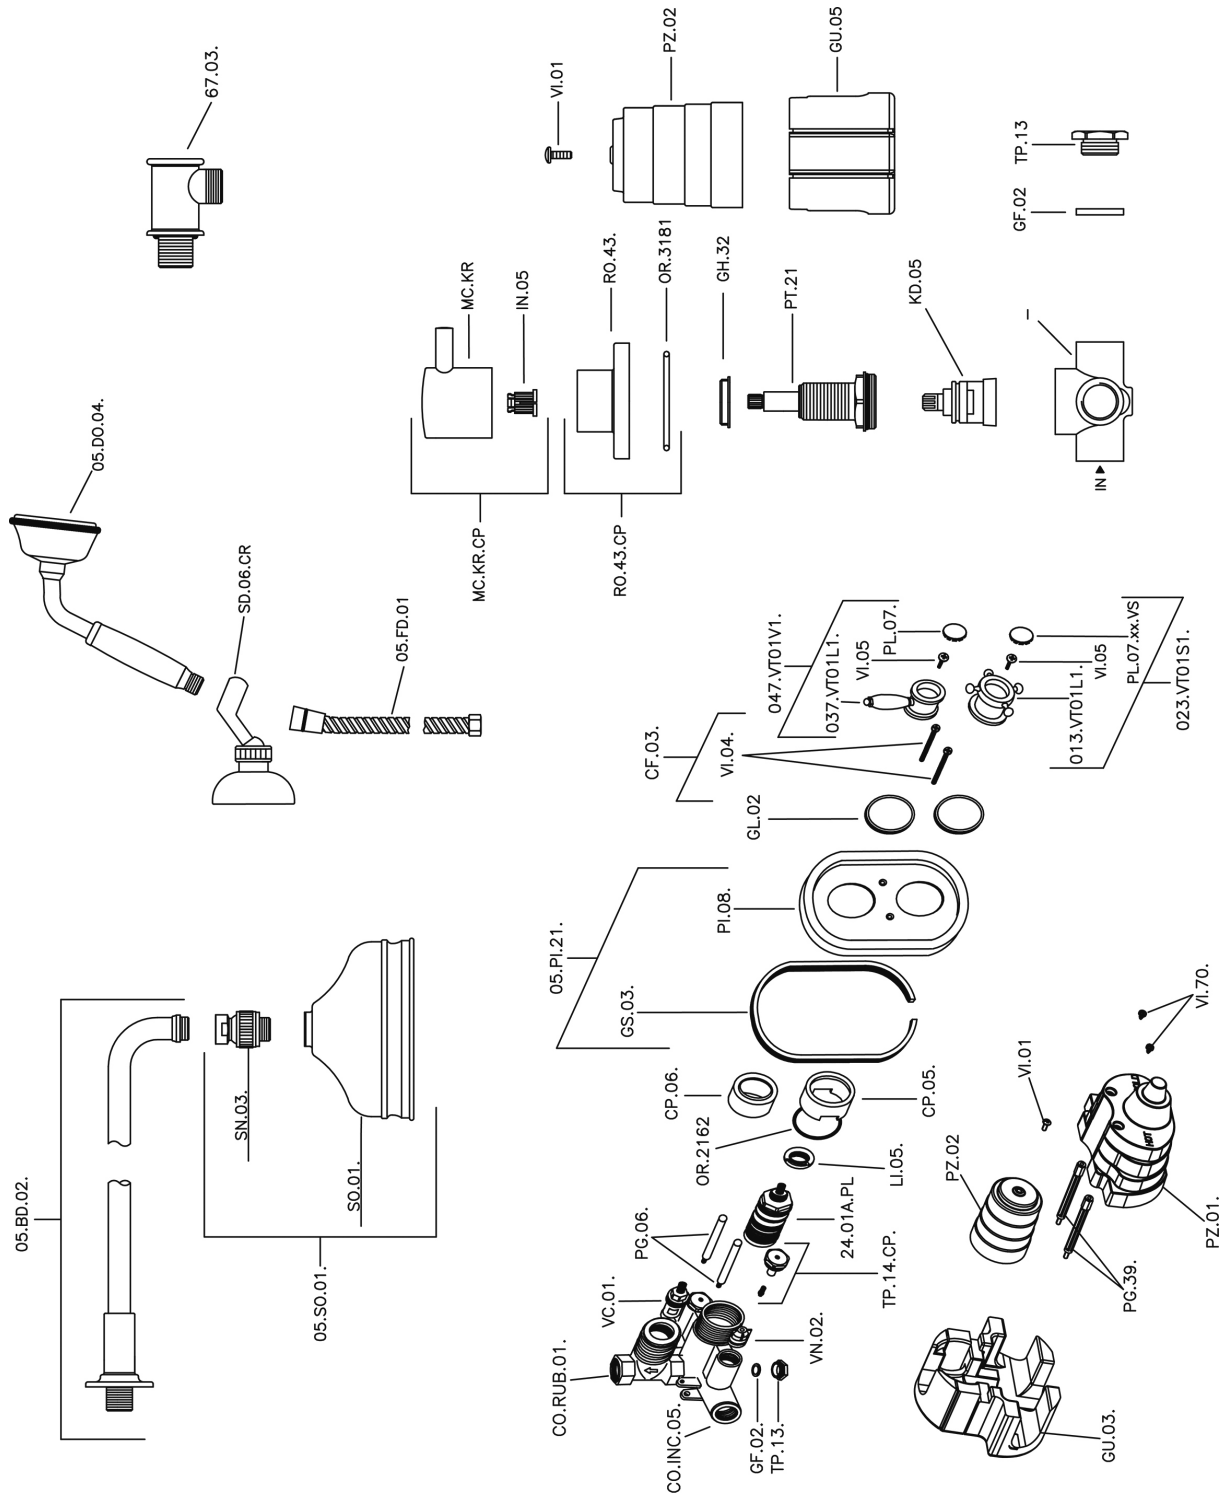

Completo miscelatore termostatico doccia incasso VICTORIAN_913.VT01H.

913.VT01H.

<http://www.huberitalia.com/completo-miscelatore-termostatico-doccia-incasso-victorian-913-vt01h>

2025-02-05