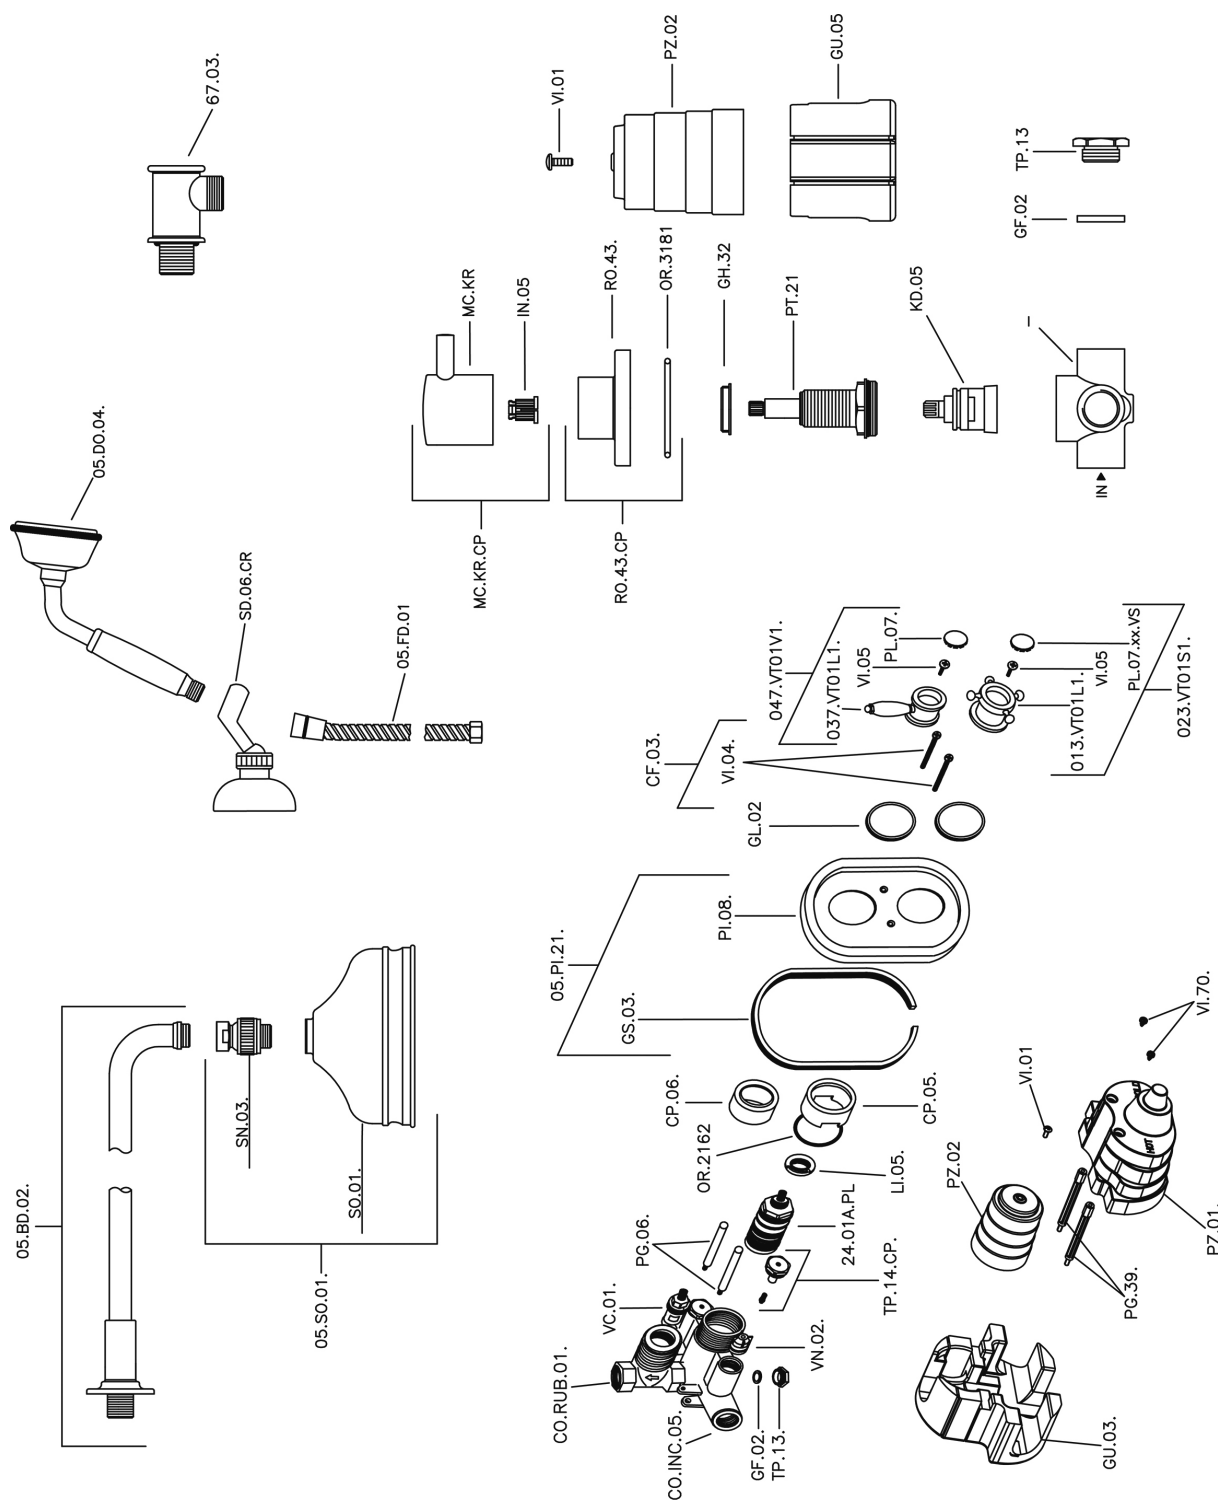

Completo miscelatore termostatico doccia incasso VICTORIAN_913.VT01H.

913.VT01H.

<http://www.huberitalia.com/completo-miscelatore-termostatico-doccia-incasso-victorian-913-vt01h>

2025-02-05