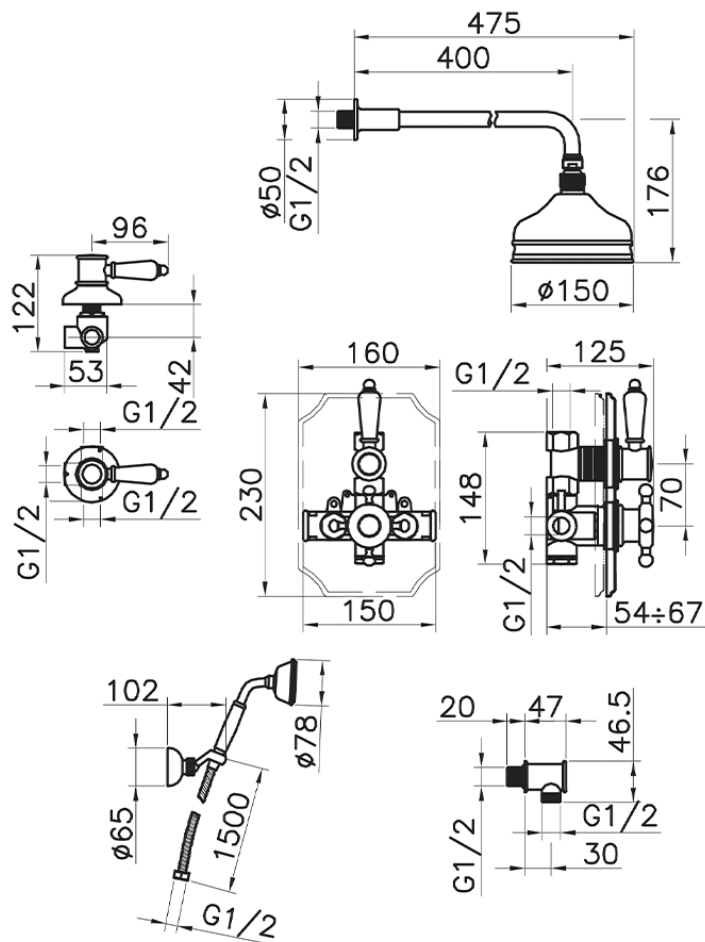

## Completo miscelatore termostatico doccia incasso VICTORIAN\_913.VT01H.

913.VT01H. <http://www.huberitalia.com/completo-miscelatore-termostatico-doccia-incasso-victorian-913-vt01h>

2025-02-05