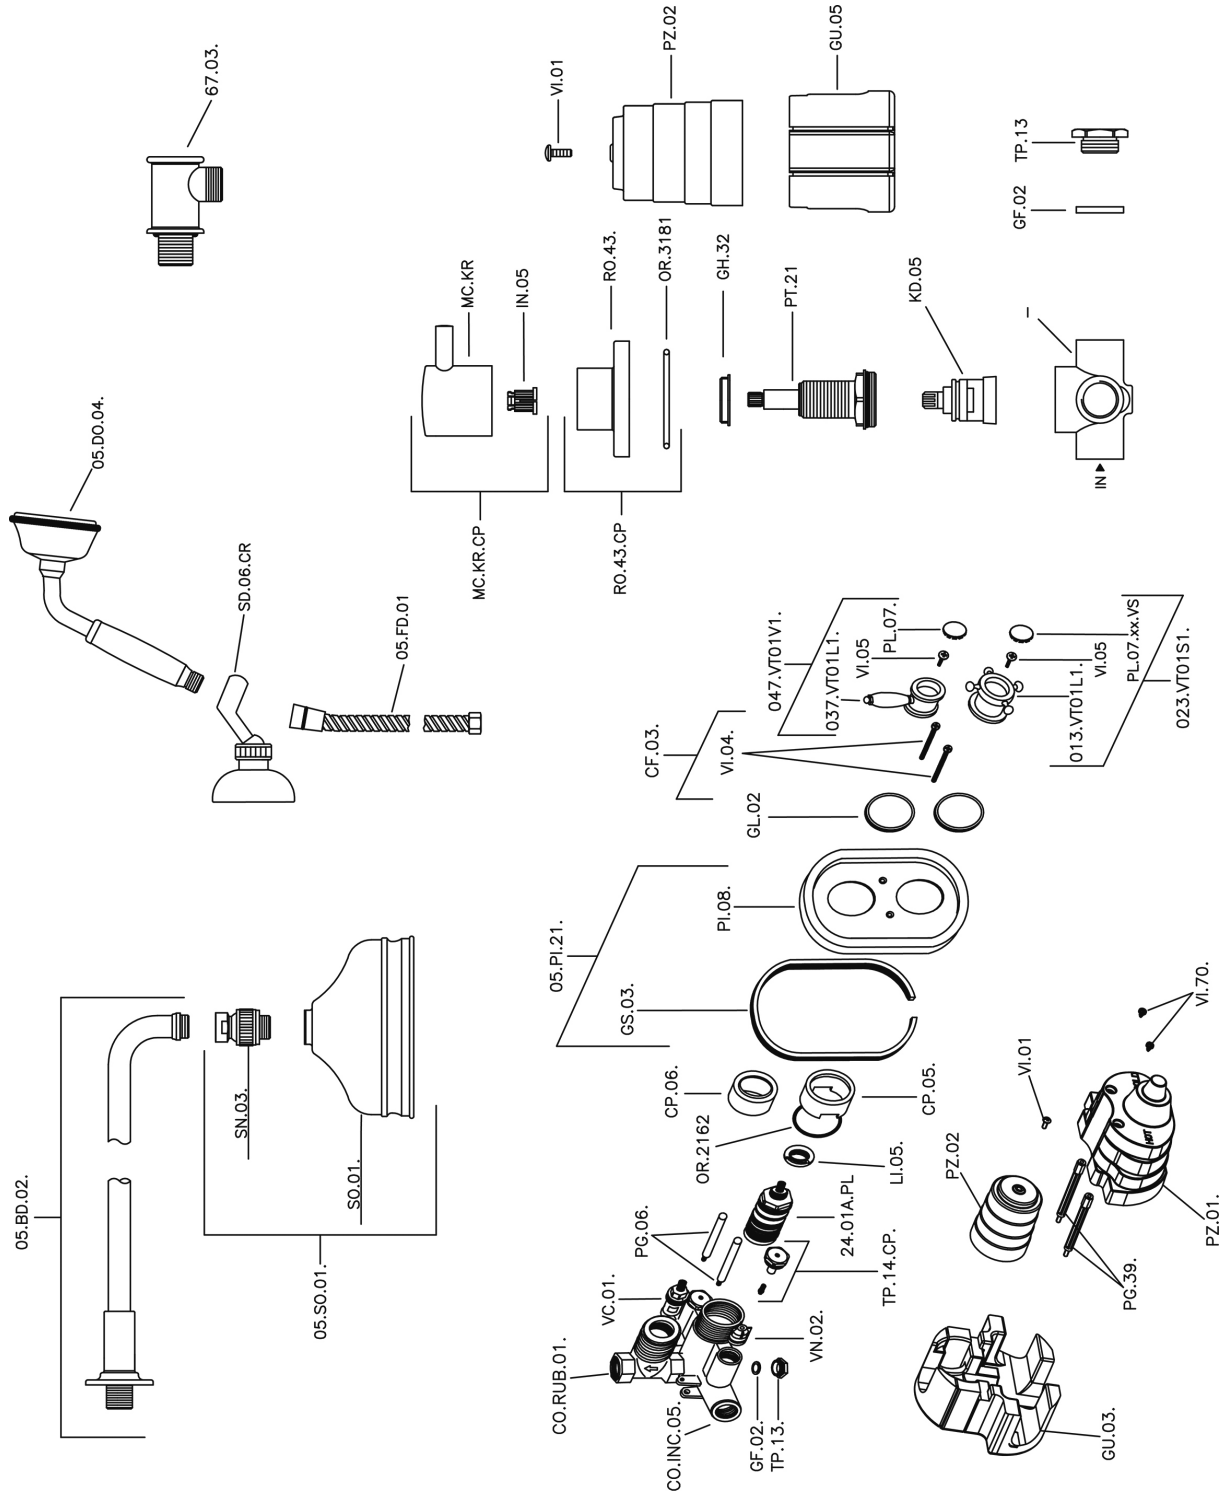

Completo miscelatore termostatico doccia incasso VICTORIAN_913.VT01H.

913.VT01H.

<http://www.huberitalia.com/completo-miscelatore-termostatico-doccia-incasso-victorian-913-vt01h>

2025-02-05