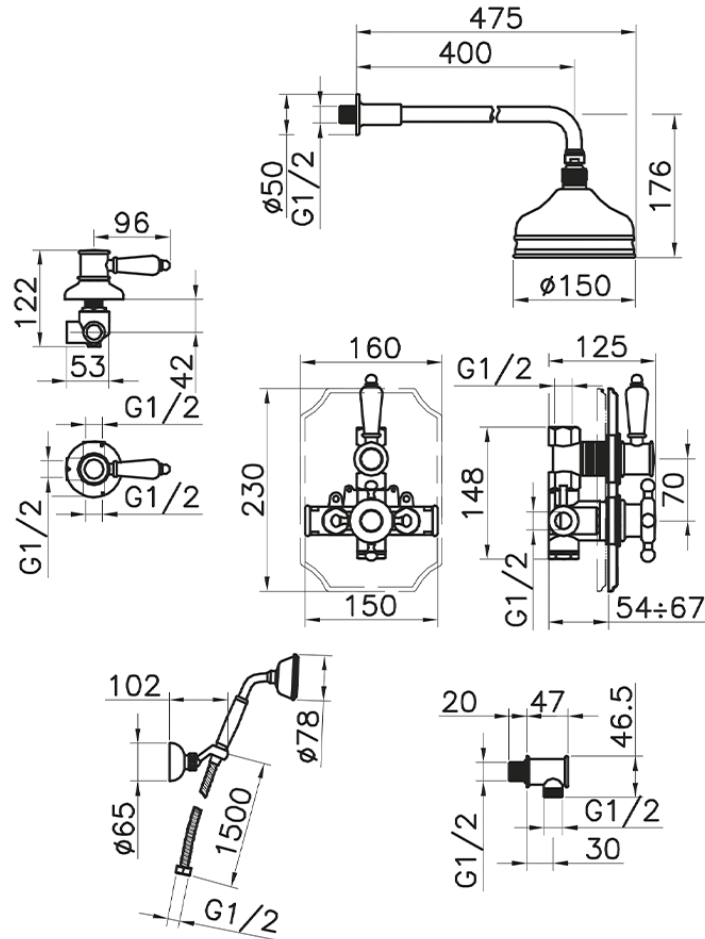

Completo miscelatore termostatico doccia incasso VICTORIAN_913.VT01H.

913.VT01H.

<http://www.huberitalia.com/completo-miscelatore-termostatico-doccia-incasso-victorian-913-vt01h>

2025-02-05