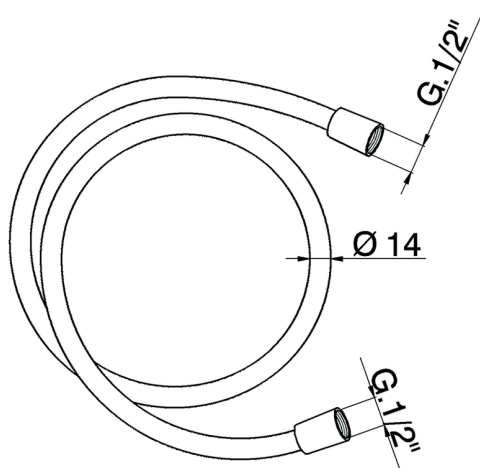

Flessibile LYNOX_ZB009060

MODELLO **ZB009060**

Flessibile, flex inox 150 cm

FINITURE DISPONIBILI

D1 D1 Inox Spazzolato

CARATTERISTICHE

2025-04-04