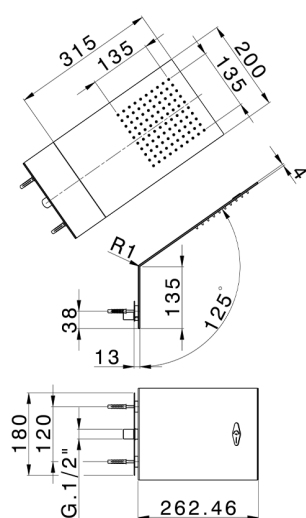

Soffione a parete ZEN_ZS122150

MODELLO **ZS122150**

Soffione a parete, funzione pioggia, con valvola di sicurezza brevettata, acciaio inox AISI 304

FINITURE DISPONIBILI

D1 D1 Inox Spazzolato

D2 D2 Inox Lucido

CARATTERISTICHE

2025-04-01