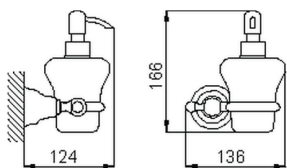

Porta sapone liquido CROISSETTE_4024.01H.

MODELLO **4024.01H.**

Porta sapone liquido, dispenser a muro in ceramica

FINITURE DISPONIBILI

-  **AC** AC Nichel Satinato Spazzolato
-  **BA** BA Vecchio Bronzo
-  **CR** CR Cromo
-  **2W** 2W Oro Spazzolato