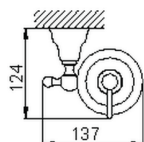

Porta sapone liquido CROISSETTE_4024.01H.

MODELLO **4024.01H.**

Porta sapone liquido, dispenser a muro in ceramica

FINITURE DISPONIBILI

-  **AC** AC Nichel Satinato Spazzolato
-  **BA** BA Vecchio Bronzo
-  **CR** CR Cromo
-  **2W** 2W Oro Spazzolato