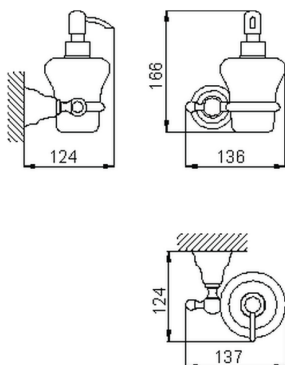

Porta sapone liquido CROISSETTE_4024.01H.

MODELLO **4024.01H.**

Porta sapone liquido, dispenser a muro in ceramica

FINITURE DISPONIBILI

-  **AC** AC Nichel Satinato Spazzolato
-  **BA** BA Vecchio Bronzo
-  **CR** CR Cromo
-  **2W** 2W Oro Spazzolato