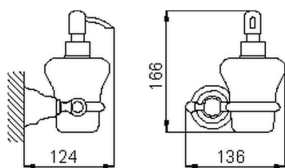

Porta sapone liquido CROISSETTE_4024.01H.

MODELLO **4024.01H.**

Porta sapone liquido, dispenser a muro in ceramica

FINITURE DISPONIBILI

-  **AC** AC Nichel Satinato Spazzolato
-  **BA** BA Vecchio Bronzo
-  **CR** CR Cromo
-  **2W** 2W Oro Spazzolato