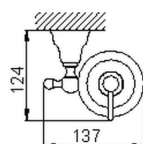

Porta sapone liquido CROISSETTE_4024.01H.

MODELLO **4024.01H.**

Porta sapone liquido, dispenser a muro in ceramica

FINITURE DISPONIBILI

-  **AC** AC Nichel Satinato Spazzolato
-  **BA** BA Vecchio Bronzo
-  **CR** CR Cromo
-  **2W** 2W Oro Spazzolato