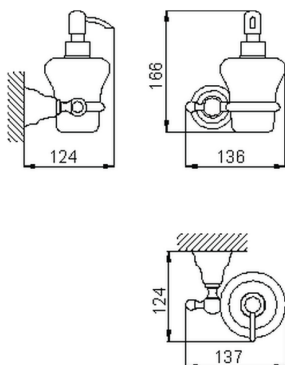

CARATTERISTICHE

2024-10-22