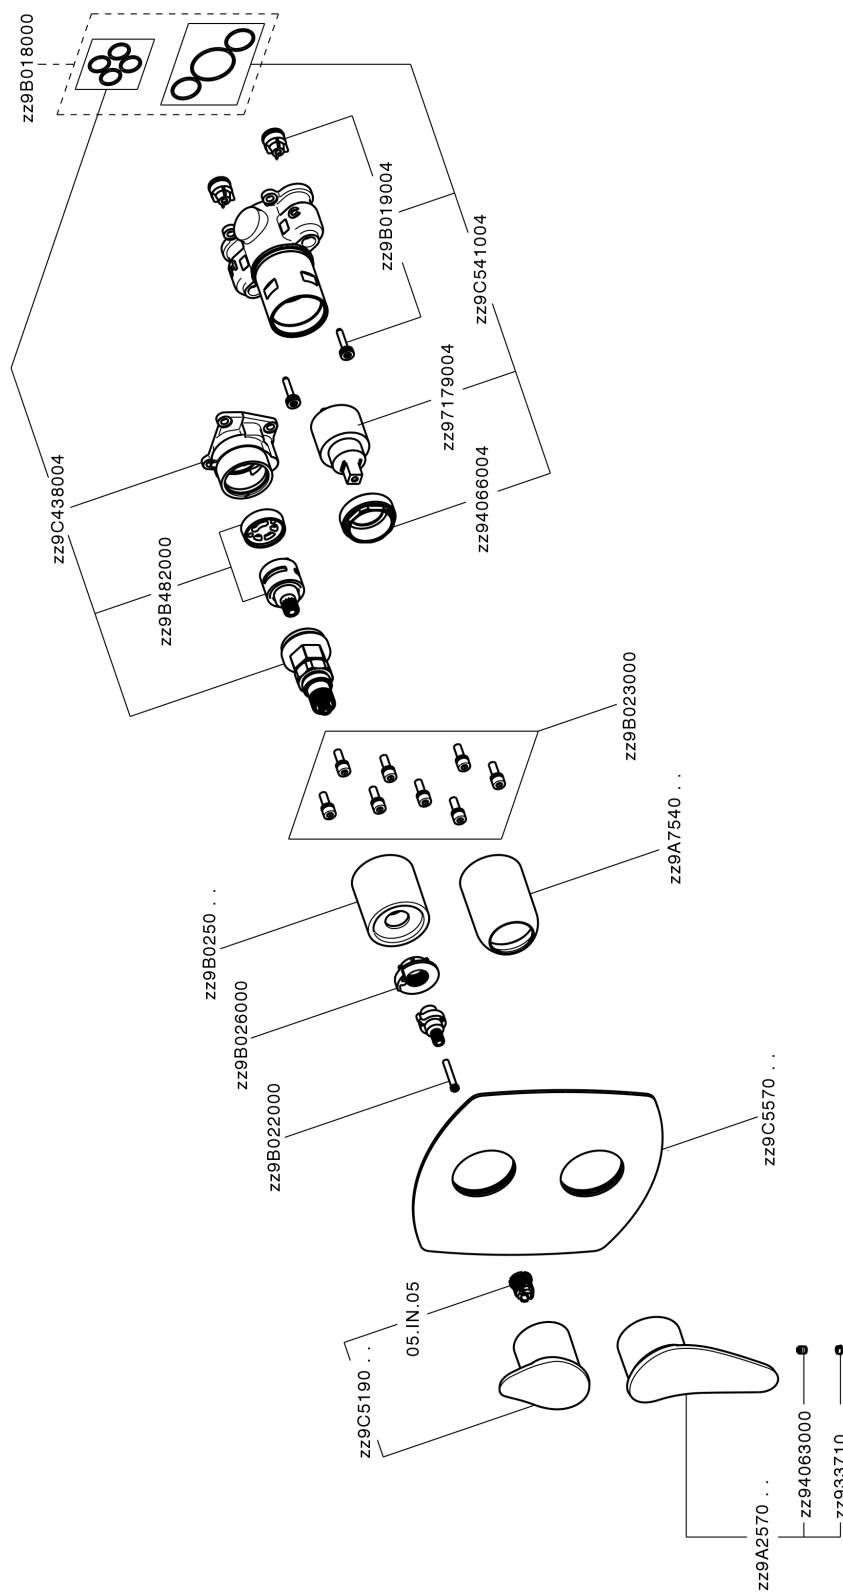

Completo Monocomando per One-Box ONE BOX_HC0BM030

MODELLO **HC0BM030**

Completo Monocomando per One-Box, con deviatore 2-3 uscite, profondità minima di installazione 67 mm, senza parte incasso, per art. ZB00B030-ZB00B031

FINITURE DISPONIBILI

-  **21** 21 Cromo
-  **2P** 2P Oro Rosa
-  **2Q** 2Q Black Titanium
-  **40** 40 Nero Opaco
-  **4Q** 4Q Bianco Opaco
-  **6T** 6T Cromo/Nero Opaco

CARATTERISTICHE

Ricambio Cartuccia **ZZ97179000**

Cartuccia Monocomando 35 mm

Installazione **Incasso**

Parti Incasso necessarie **ZB00B031**

ZB00B030

Completo Monocomando per One-Box ONE BOX_HC0BM030

HC0BM030

<http://www.huberitalia.com/completo-monocomando-per-one-box-one-box-hc0bm030>

One-Box Universale per incasso ONE BOX_ZB00B031

MODELLO **ZB00B031**

One-Box Universale per incasso, per termostatico o monocomando 1 o 2 o 3 uscite, senza parte esterna, con silenzianti, con guarnizione per sigillatura