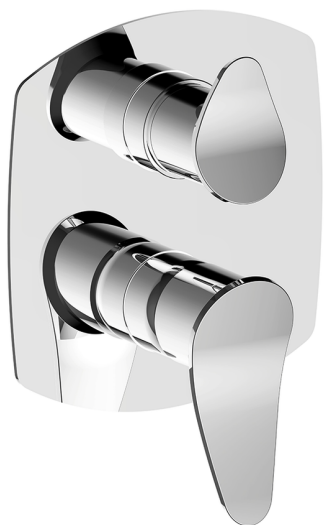

Completo Monocomando per One-Box ONE BOX_HC0BM030

MODELLO **HC0BM030**

Completo Monocomando per One-Box, con deviatore 2-3 uscite, profondità minima di installazione 67 mm, senza parte incasso, per art. ZB00B030-ZB00B031

FINITURE DISPONIBILI

-  **21** 21 Cromo
-  **2P** 2P Oro Rosa
-  **2Q** 2Q Black Titanium
-  **40** 40 Nero Opaco
-  **4Q** 4Q Bianco Opaco
-  **6T** 6T Cromo/Nero Opaco

CARATTERISTICHE

Ricambio Cartuccia **ZZ97179000**

Cartuccia Monocomando 35 mm

Installazione **Incasso**

Parti Incasso necessarie **ZB00B031**

ZB00B030

Completo Monocomando per One-Box ONE BOX_HC0BM030

HC0BM030

<http://www.huberitalia.com/completo-monocomando-per-one-box-one-box-hc0bm030>

One-Box Universale per incasso ONE BOX_ZB00B031

MODELLO **ZB00B031**

One-Box Universale per incasso, per termostatico o monocomando 1 o 2 o 3 uscite, senza parte esterna, con silenzianti, con guarnizione per sigillatura