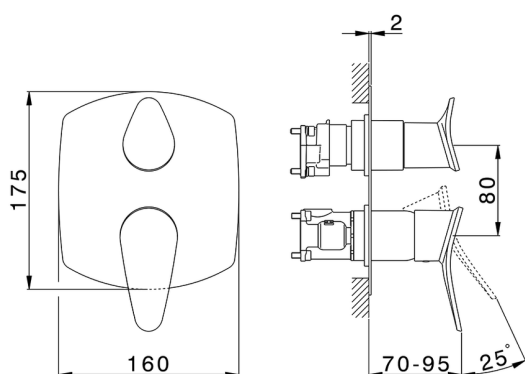

Completo Monocomando per One-Box ONE BOX_HC0BM030

MODELLO **HC0BM030**

Completo Monocomando per One-Box, con deviatore 2-3 uscite, profondità minima di installazione 67 mm, senza parte incasso, per art. ZB00B030-ZB00B031