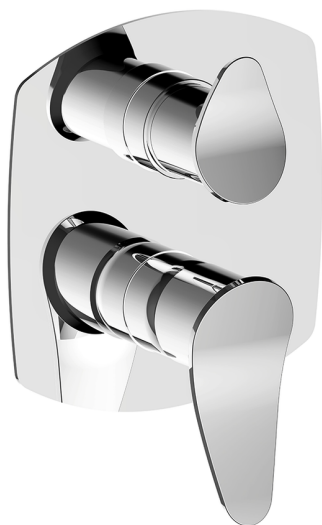

## Completo Monocomando per One-Box ONE BOX\_HC0BM030

MODELLO **HC0BM030**

Completo Monocomando per One-Box, con deviatore 2-3 uscite, profondità minima di installazione 67 mm, senza parte incasso, per art. ZB00B030-ZB00B031

### CARATTERISTICHE

Ricambio Cartuccia **ZZ97179000**

**Cartuccia Monocomando 35 mm**

Installazione **Incasso**

Parti Incasso necessarie **ZB00B031**

**ZB00B030**

## One-Box Universale per incasso ONE BOX\_ZB00B031

MODELLO **ZB00B031**

One-Box Universale per incasso, per termostatico o monocomando 1 o 2 o 3 uscite, senza parte esterna, con silenziosi, con guarnizione per sigillatura