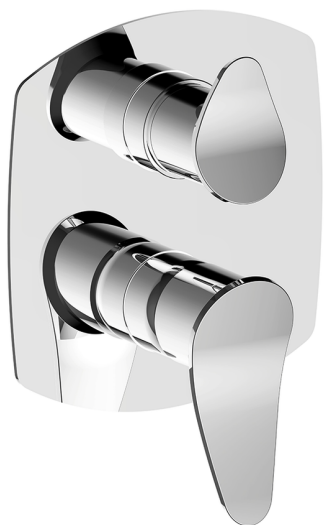

Completo Monocomando per One-Box ONE BOX_HC0BM030

MODELLO **HC0BM030**

Completo Monocomando per One-Box, con deviatore 2-3 uscite, profondità minima di installazione 67 mm, senza parte incasso, per art. ZB00B030-ZB00B031

FINITURE DISPONIBILI

-  **21** 21 Cromo
-  **2P** 2P Oro Rosa
-  **2Q** 2Q Black Titanium
-  **40** 40 Nero Opaco
-  **4Q** 4Q Bianco Opaco
-  **6T** 6T Cromo/Nero Opaco

CARATTERISTICHE

Ricambio Cartuccia **ZZ97179000**

Cartuccia Monocomando 35 mm

Installazione **Incasso**

Parti Incasso necessarie **ZB00B031**

ZB00B030

Completo Monocomando per One-Box ONE BOX_HC0BM030

HC0BM030

<http://www.huberitalia.com/completo-monocomando-per-one-box-one-box-hc0bm030>

One-Box Universale per incasso ONE BOX_ZB00B031

MODELLO **ZB00B031**

One-Box Universale per incasso, per termostatico o monocomando 1 o 2 o 3 uscite, senza parte esterna, con silenziosi, con guarnizione per sigillatura