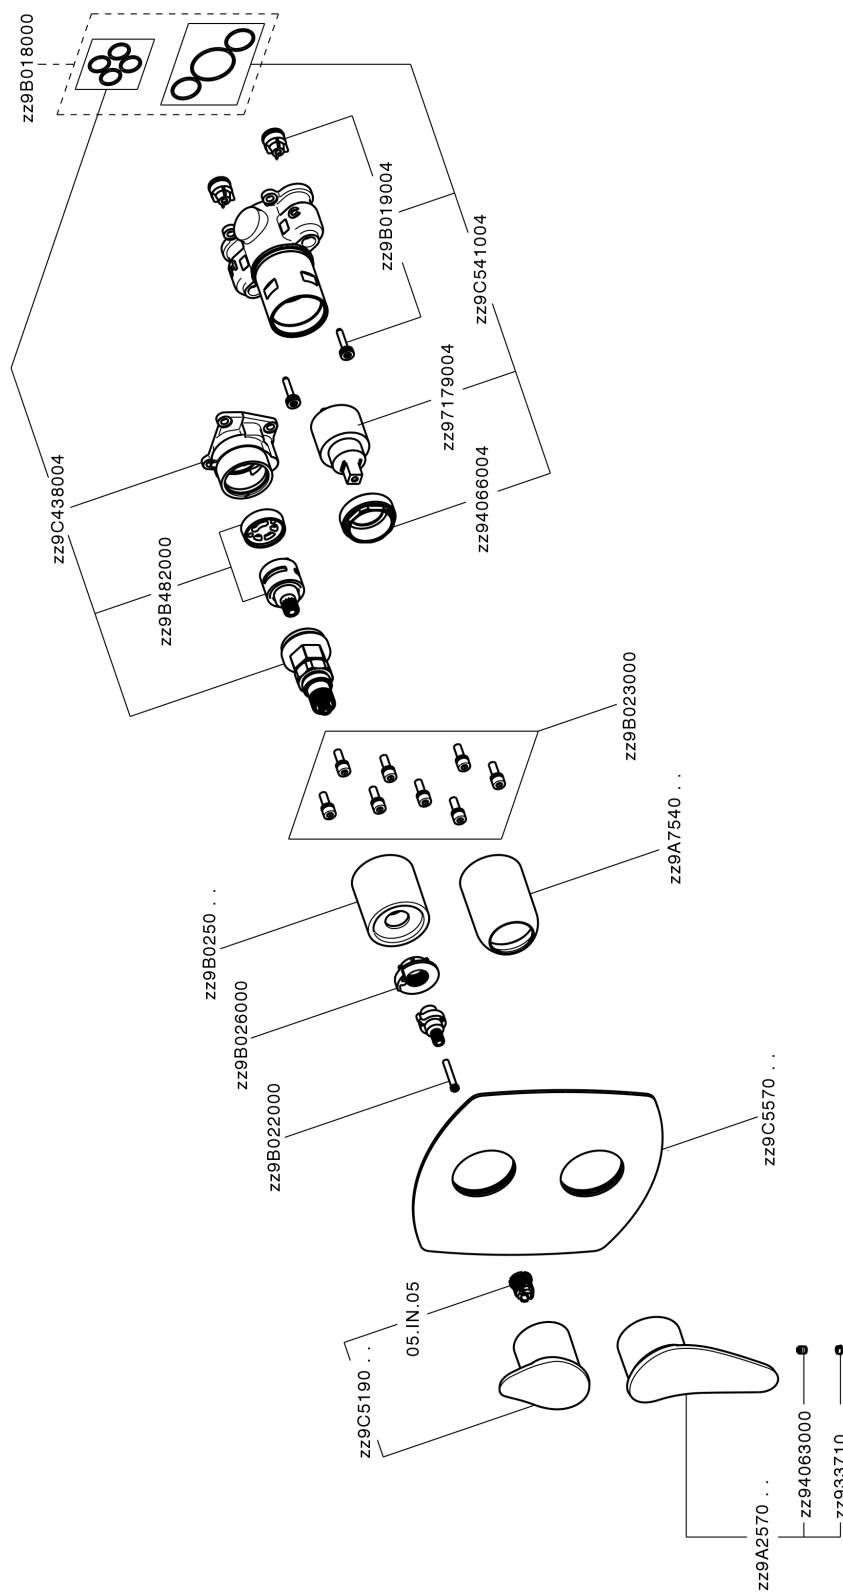

Completo Monocomando per One-Box ONE BOX_HC0BM030

MODELLO **HC0BM030**

Completo Monocomando per One-Box, con deviatore 2-3 uscite, profondità minima di installazione 67 mm, senza parte incasso, per art. ZB00B030-ZB00B031

FINITURE DISPONIBILI

-  **21** 21 Cromo
-  **2P** 2P Oro Rosa
-  **2Q** 2Q Black Titanium
-  **40** 40 Nero Opaco
-  **4Q** 4Q Bianco Opaco
-  **6T** 6T Cromo/Nero Opaco

CARATTERISTICHE

Ricambio Cartuccia **ZZ97179000**

Cartuccia Monocomando 35 mm

Installazione **Incasso**

Parti Incasso necessarie **ZB00B031**

ZB00B030

Completo Monocomando per One-Box ONE BOX_HC0BM030

HC0BM030

<http://www.huberitalia.com/completo-monocomando-per-one-box-one-box-hc0bm030>

One-Box Universale per incasso ONE BOX_ZB00B031

MODELLO **ZB00B031**

One-Box Universale per incasso, per termostatico o monocomando 1 o 2 o 3 uscite, senza parte esterna, con silenziosi, con guarnizione per sigillatura