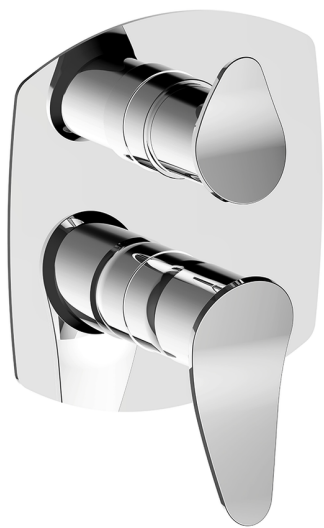

Completo Monocomando per One-Box ONE BOX_HC0BM030

MODELLO **HC0BM030**

Completo Monocomando per One-Box, con deviatore 2-3 uscite, profondità minima di installazione 67 mm, senza parte incasso, per art. ZB00B030-ZB00B031

FINITURE DISPONIBILI

-  **21** 21 Cromo
-  **2P** 2P Oro Rosa
-  **2Q** 2Q Black Titanium
-  **40** 40 Nero Opaco
-  **4Q** 4Q Bianco Opaco
-  **6T** 6T Cromo/Nero Opaco

CARATTERISTICHE

Ricambio Cartuccia **ZZ97179000**

Cartuccia Monocomando 35 mm

Installazione **Incasso**

Parti Incasso necessarie **ZB00B031**

ZB00B030

Completo Monocomando per One-Box ONE BOX_HC0BM030

HC0BM030

<http://www.huberitalia.com/completo-monocomando-per-one-box-one-box-hc0bm030>

One-Box Universale per incasso ONE BOX_ZB00B031

MODELLO **ZB00B031**

One-Box Universale per incasso, per termostatico o monocomando 1 o 2 o 3 uscite, senza parte esterna, con silenziosi, con guarnizione per sigillatura