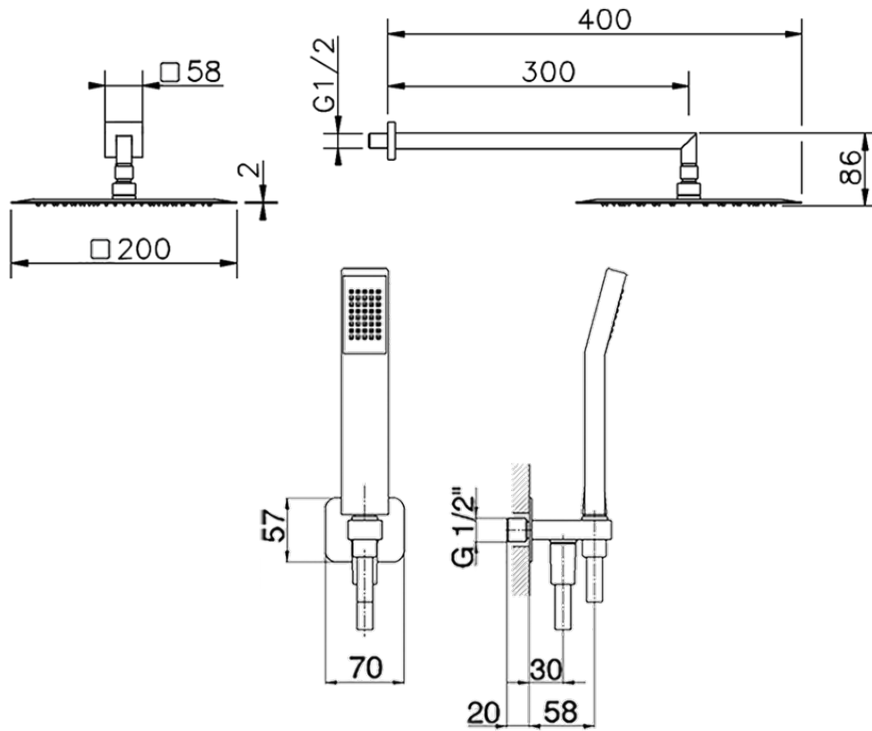

Kit braccio doccia con presa d'acqua SHOWER_SS0K0040

SS0K0040

<http://www.huberitalia.com/kit-braccio-doccia-con-presa-dacqua-shower-ss0k0040>

2025-04-04