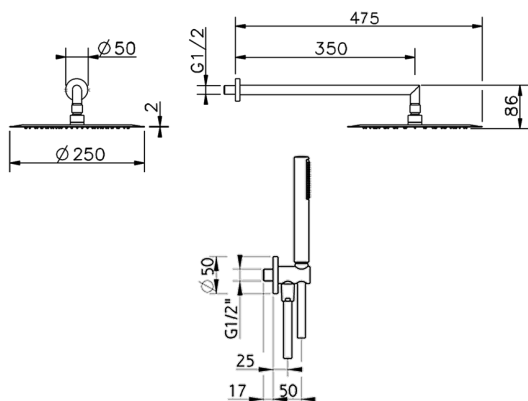

Kit braccio doccia con presa d'acqua SHOWER_SS0K0020

MODELLO **SS0K0020**

Kit braccio doccia con presa d'acqua, braccio doccia L.350 mm, soffione tondo D.250 mm SP.2mm in INOX, doccetta monogetto minimalista in ABS D.26 mm, presa d'acqua 1/2", flessibile liscio SILVERFLEX 150 cm

FINITURE DISPONIBILI

21 21 Cromo

CARATTERISTICHE

2025-04-05