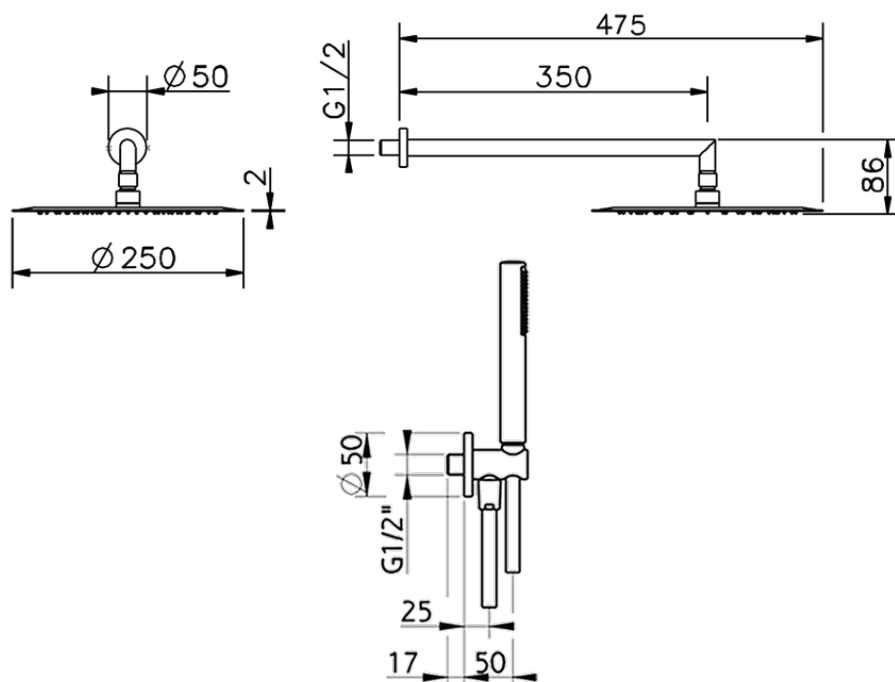

Kit braccio doccia con presa d'acqua SHOWER_SS0K0020

SS0K0020

<http://www.huberitalia.com/kit-braccio-doccia-con-presa-dacqua-shower-ss0k0020>

2025-04-04