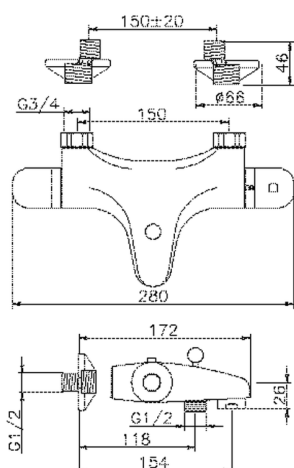

Miscelatore termostatico vasca THERMO_SLT25010

MODELLO **SLT25010**

Miscelatore termostatico vasca, senza completo doccia, attacco per flessibile 1/2" M, vitone ceramico

FINITURE DISPONIBILI

CARATTERISTICHE

Ricambio Cartuccia **22.03A.AR - ZZ97080004**

Cartuccia Termostatica Argo 1 (filtro corto)

Termostatico

Il Termostatico Huber è il tuo personale gestore dell'acqua che ti aiuta a gestire e controllare acqua ed energia senza sprechi.