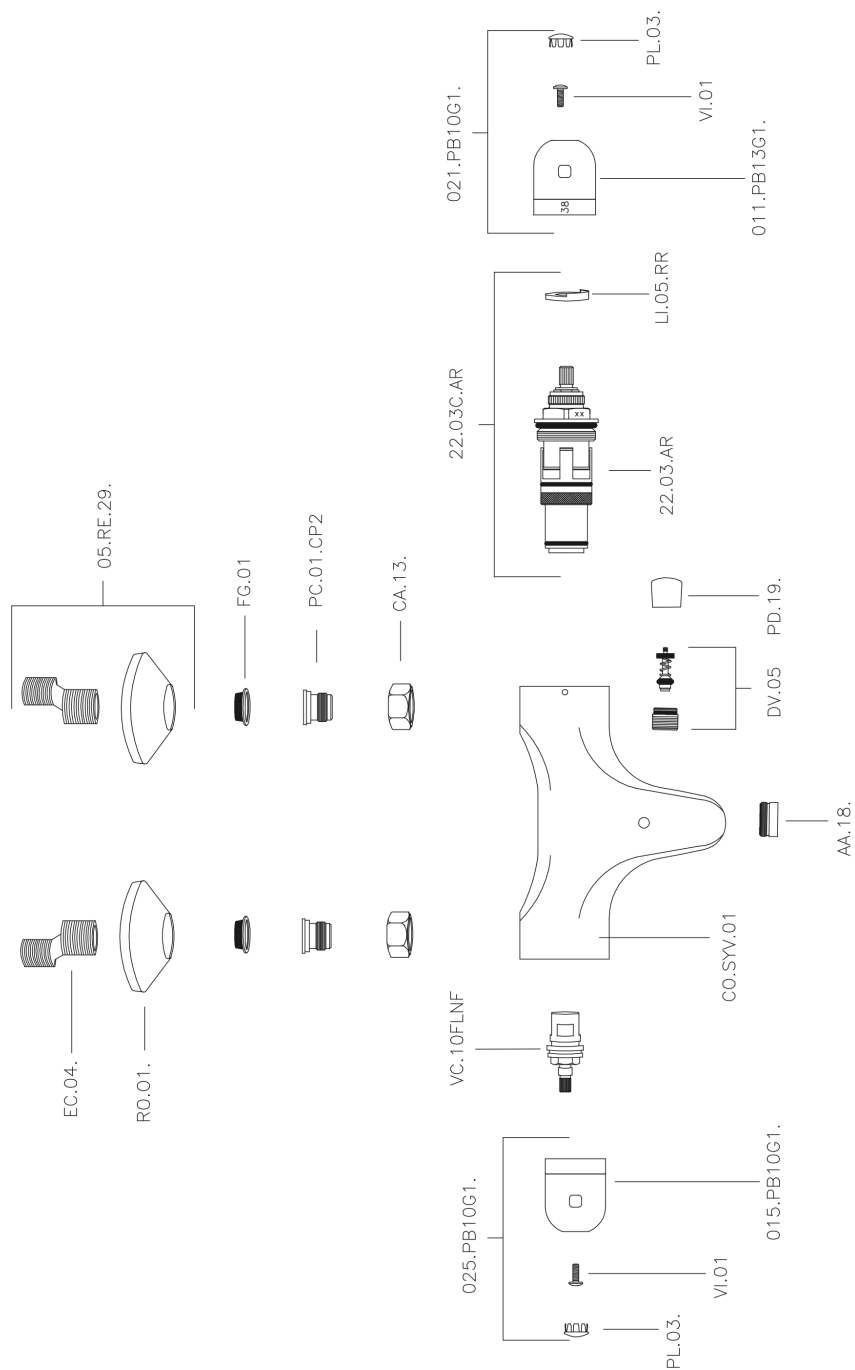

Miscelatore termostatico vasca THERMO_SLT25010

MODELLO **SLT25010**

Miscelatore termostatico vasca, senza completo doccia, attacco per flessibile 1/2" M, vitone ceramico

FINITURE DISPONIBILI

CARATTERISTICHE

Ricambio Cartuccia **22.03A.AR - ZZ97080004**

Cartuccia Termostatica Argo 1 (filtro corto)

Termostatico

Il Termostatico Huber è il tuo personale gestore dell'acqua che ti aiuta a gestire e controllare acqua ed energia senza sprechi.

Miscelatore termostatico vasca THERMO_SLT25010

SLT25010

<http://www.huberitalia.com/miscelatore-termostatico-vasca-thermo-slt25010>

2025-04-01