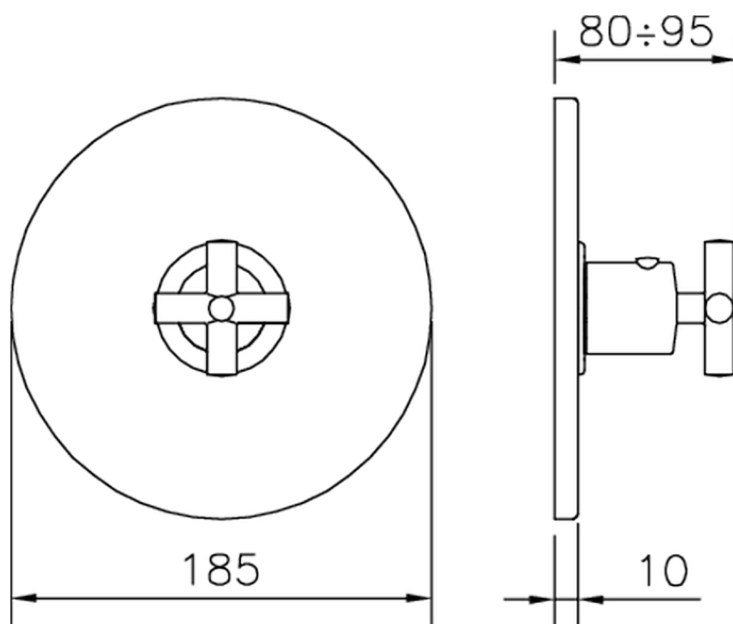

Parte esterna termostatico doccia incasso SUITE_SU007200

SU007200

<http://www.huberitalia.com/parte-esterna-termostatico-doccia-incasso-suite-su007200>

Piastra/Plate/Plaque/Platte/Placa

2-3mm: XX 25-40 YY 76-91

10mm: XX 16-31 YY 65-80

ZB007221

<http://www.huberitalia.com/parte-incasso-termostatico-doccia-3-4-incasso-zb007221>

ZB007201

<http://www.huberitalia.com/parte-incasso-termostatico-doccia-1-2-incasso-zb007201>