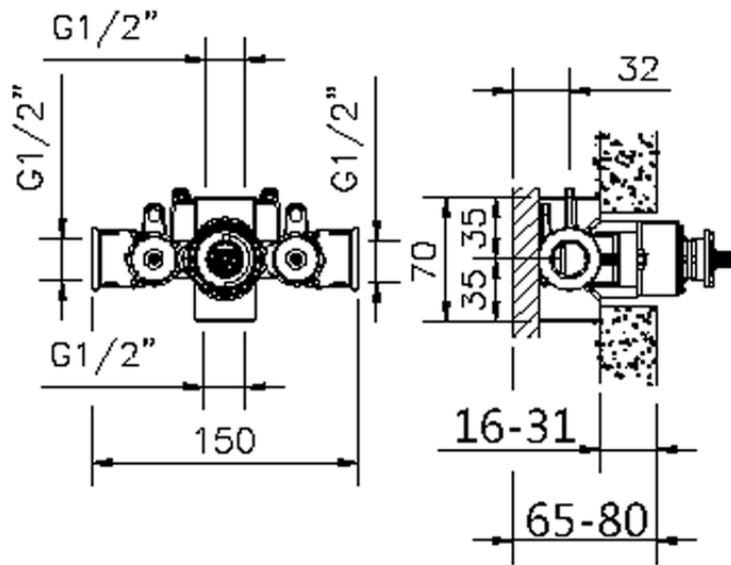

Parte esterna termostatico doccia incasso SUITE_SU007200

SU007200

<http://www.huberitalia.com/parte-esterna-termostatico-doccia-incasso-suite-su007200>

Piastra/Plate/Plaque/Platte/Placa

2-3mm: XX 25-40 YY 76-91

10mm: XX 16-31 YY 65-80

ZB007221

<http://www.huberitalia.com/parte-incasso-termostatico-doccia-3-4-incasso-zb007221>

ZB007201

<http://www.huberitalia.com/parte-incasso-termostatico-doccia-1-2-incasso-zb007201>