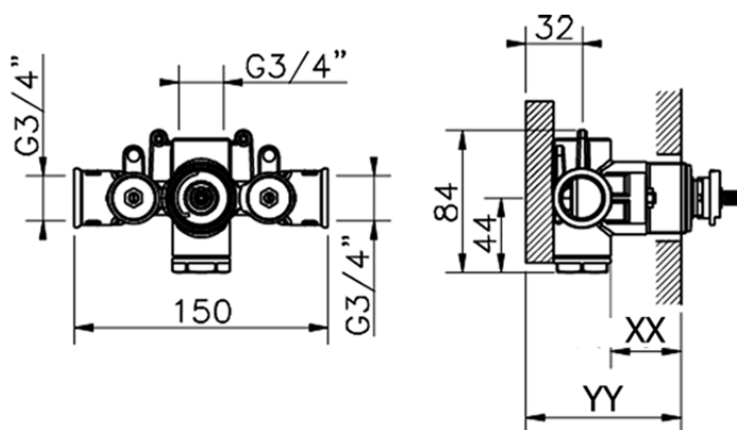

Parte esterna termostatico doccia incasso SUITE_SU007200

SU007200

<http://www.huberitalia.com/parte-esterna-termostatico-doccia-incasso-suite-su007200>

Piastra/Plate/Plaque/Platte/Placa

2-3mm: XX 25-40 YY 76-91

10mm: XX 16-31 YY 65-80

ZB007221

<http://www.huberitalia.com/parte-incasso-termostatico-doccia-3-4-incasso-zb007221>

ZB007201

<http://www.huberitalia.com/parte-incasso-termostatico-doccia-1-2-incasso-zb007201>