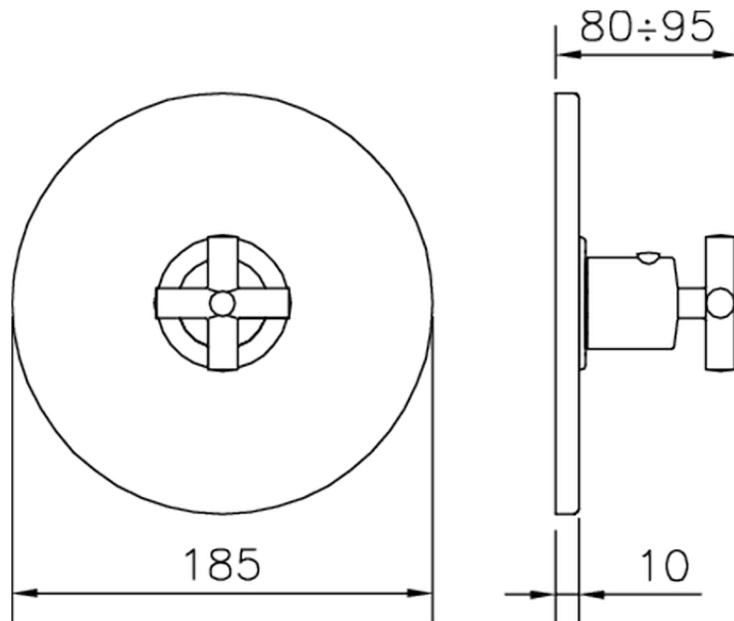

## Parte esterna termostatico doccia incasso SUITE\_SU007200

SU007200

<http://www.huberitalia.com/parte-esterna-termostatico-doccia-incasso-suite-su007200>

Piastra/Plate/Plaque/Platte/Placa

2-3mm: XX 25-40 YY 76-91

10mm: XX 16-31 YY 65-80

ZB007221

<http://www.huberitalia.com/parte-incasso-termostatico-doccia-3-4-incasso-zb007221>

ZB007201

<http://www.huberitalia.com/parte-incasso-termostatico-doccia-1-2-incasso-zb007201>