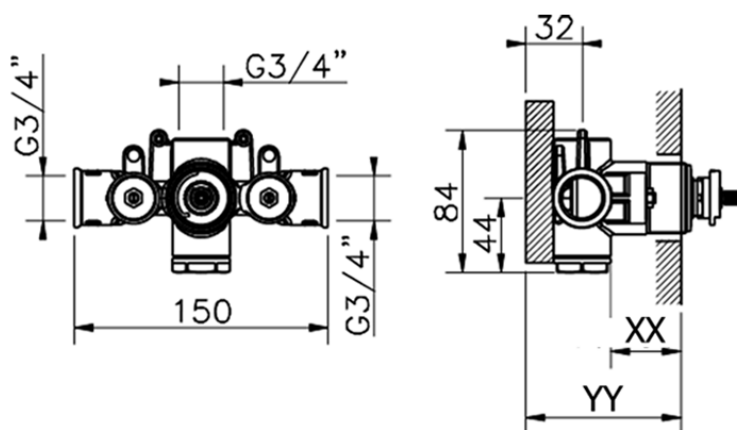

## Parte esterna termostatico doccia incasso SUITE\_SU007200

SU007200

<http://www.huberitalia.com/parte-esterna-termostatico-doccia-incasso-suite-su007200>

Piastra/Plate/Plaque/Platte/Placa

2-3mm: XX 25-40 YY 76-91

10mm: XX 16-31 YY 65-80

ZB007221

<http://www.huberitalia.com/parte-incasso-termostatico-doccia-3-4-incasso-zb007221>

ZB007201

<http://www.huberitalia.com/parte-incasso-termostatico-doccia-1-2-incasso-zb007201>