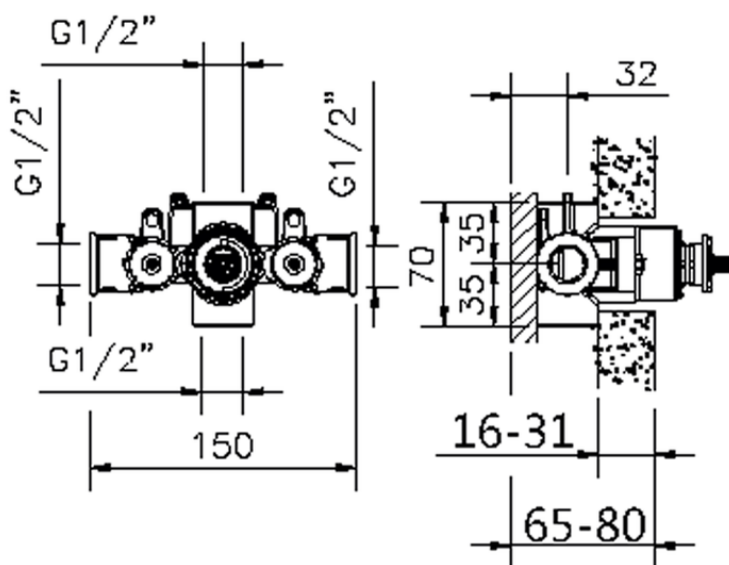

## Parte esterna termostatico doccia incasso SUITE\_SU007200

SU007200

<http://www.huberitalia.com/parte-esterna-termostatico-doccia-incasso-suite-su007200>

Piastra/Plate/Plaque/Platte/Placa

2-3mm: XX 25-40 YY 76-91

10mm: XX 16-31 YY 65-80

ZB007221

<http://www.huberitalia.com/parte-incasso-termostatico-doccia-3-4-incasso-zb007221>

ZB007201

<http://www.huberitalia.com/parte-incasso-termostatico-doccia-1-2-incasso-zb007201>