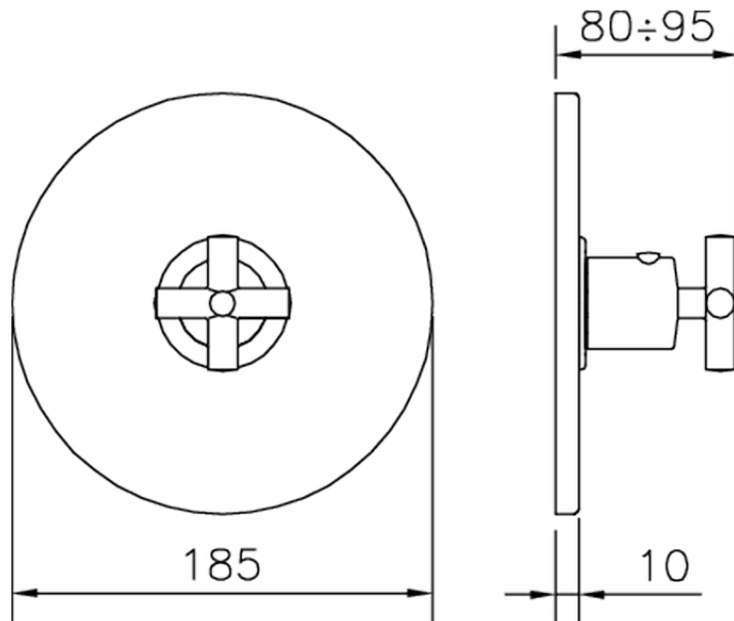

Parte esterna termostatico doccia incasso SUITE_SU007200

SU007200

<http://www.huberitalia.com/parte-esterna-termostatico-doccia-incasso-suite-su007200>

Piastra/Plate/Plaque/Platte/Placa

2-3mm: XX 25-40 YY 76-91

10mm: XX 16-31 YY 65-80

ZB007221

<http://www.huberitalia.com/parte-incasso-termostatico-doccia-3-4-incasso-zb007221>

ZB007201

<http://www.huberitalia.com/parte-incasso-termostatico-doccia-1-2-incasso-zb007201>