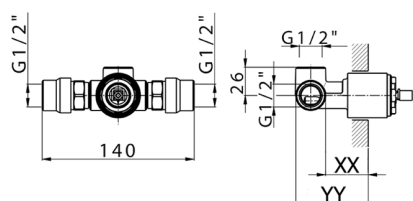

Parte incasso monocomando doccia INCASSO_ZB005301

MODELLO **ZB005301**

Parte incasso monocomando doccia, doccia incasso 1/2", senza parte esterna, con silenziosi

FINITURE DISPONIBILI

04 04 Senza Finitura

CARATTERISTICHE

Installazione	Incasso
Ricambio Cartuccia	ZZ94035000
Cartuccia Monocomando 35 mm	
Incasso	1

Piastra/Plate/Plaque/Platte/Placa
 2-3mm: XX 27-47 YY 54-74
 10mm: XX 16-40 YY 43-68

Parte incasso monocomando doccia INCASSO_ZB005300

MODELLO **ZB005300**

Parte incasso monocomando doccia, doccia incasso 1/2", senza parte esterna

FINITURE DISPONIBILI

04 04 Senza Finitura

CARATTERISTICHE

Installazione	Incasso
Ricambio Cartuccia	ZZ94035000
Cartuccia Monocomando 35 mm	
Incasso	1

Piastra/Plate/Plaque/Platte/Placa
 2-3mm: XX 27-47 YY 54-74
 10mm: XX 16-40 YY 43-68

2025-04-04