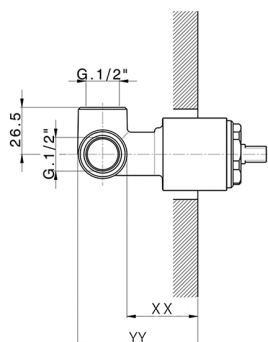

Parte incasso monocomando doccia INCASSO_ZB005301

MODELLO **ZB005301**

Parte incasso monocomando doccia, doccia incasso 1/2", senza parte esterna, con silenziosi

FINITURE DISPONIBILI

04 04 Senza Finitura

CARATTERISTICHE

Installazione	Incasso
Ricambio Cartuccia	ZZ94035000
Cartuccia Monocomando 35 mm	
Incasso	1

Piastra/Plate/Plaque/Platte/Placa
 2-3mm: XX 27-47 YY 54-74
 10mm: XX 16-40 YY 43-68

Parte incasso monocomando doccia INCASSO_ZB005300

MODELLO **ZB005300**

Parte incasso monocomando doccia, doccia incasso 1/2", senza parte esterna

FINITURE DISPONIBILI

04 04 Senza Finitura

CARATTERISTICHE

Installazione	Incasso
Ricambio Cartuccia	ZZ94035000
Cartuccia Monocomando 35 mm	
Incasso	1

Piastra/Plate/Plaque/Platte/Placa
 2-3mm: XX 27-47 YY 54-74
 10mm: XX 16-40 YY 43-68

2025-04-04