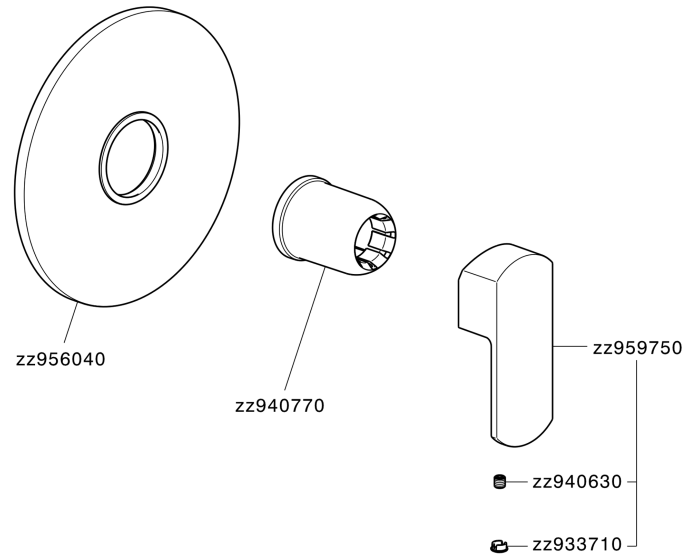

Parte esterna monocomando doccia incasso DADO_DD003000

MODELLO **DD003000**

Parte esterna monocomando doccia incasso, senza parte incasso, per art. ZB005300-ZB005301

FINITURE DISPONIBILI

-  **21** 21 Cromo
-  **2B** 2B Nichel Lucido
-  **2F** 2F Nichel Spazzolato
-  **40** 40 Nero Opaco
-  **4Q** 4Q Bianco Opaco

CARATTERISTICHE

Installazione **Incasso**
 Parti Incasso necessarie **ZB005301**
ZB005300

Parte esterna monocomando doccia incasso DADO_DD003000

DD003000

<http://www.huberitalia.com/parte-esterna-monocomando-doccia-incasso-dado-dd003000>

Parte incasso monocomando doccia INCASSO_ZB005301

MODELLO **ZB005301**

Parte incasso monocomando doccia, doccia incasso 1/2", senza parte esterna, con silenziosi

FINITURE DISPONIBILI

04 04 Senza Finitura

CARATTERISTICHE

MODELLO **ZB005300**

Parte incasso monocomando doccia, doccia incasso 1/2", senza parte esterna

FINITURE DISPONIBILI

04 04 Senza Finitura

CARATTERISTICHE

Installazione	Incasso
Ricambio Cartuccia	ZZ94035000
Cartuccia Monocomando 35 mm	
Incasso	1