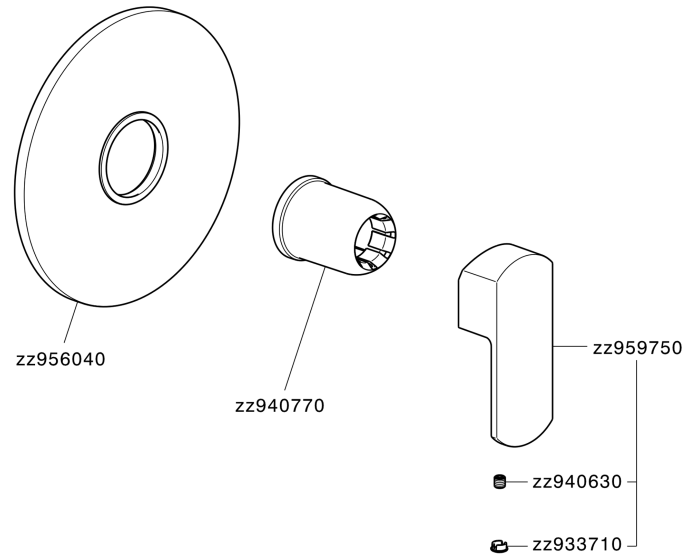

Parte esterna monocomando doccia incasso DADO_DD003000

DD003000

<http://www.huberitalia.com/parte-esterna-monocomando-doccia-incasso-dado-dd003000>

Parte incasso monocomando doccia INCASSO_ZB005301

ZB005301

<http://www.huberitalia.com/parte-incasso-monocomando-doccia-incasso-zb005301>

Parte incasso monocomando doccia INCASSO_ZB005300

ZB005300

<http://www.huberitalia.com/parte-incasso-monocomando-doccia-incasso-zb005300>