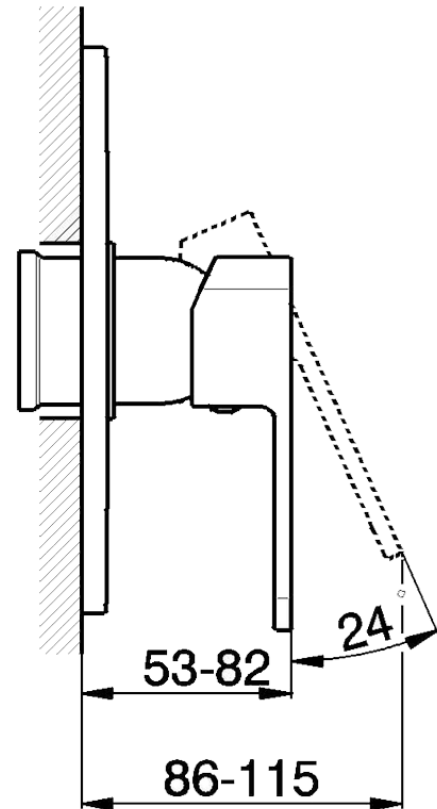

Parte esterna monocomando doccia incasso DADO_DD003000

DD003000

<http://www.huberitalia.com/parte-esterna-monocomando-doccia-incasso-dado-dd003000>

Piastra/Plate/Plaque/Platte/Placa

2-3mm: XX 27-47 YY 54-74

10mm: XX 16-40 YY 43-68

ZB005301

<http://www.huberitalia.com/parte-incasso-monocomando-doccia-incasso-zb005301>

Piastra/Plate/Plaque/Platte/Placa

2-3mm: XX 27-47 YY 54-74

10mm: XX 16-40 YY 43-68

ZB005300

<http://www.huberitalia.com/parte-incasso-monocomando-doccia-incasso-zb005300>