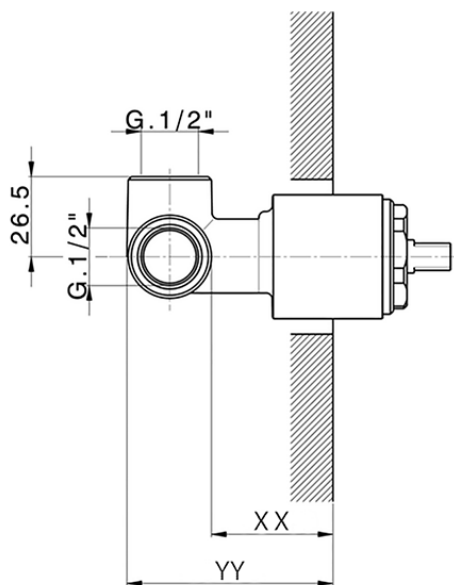

Parte esterna monocomando doccia incasso DADO_DD003000

DD003000

<http://www.huberitalia.com/parte-esterna-monocomando-doccia-incasso-dado-dd003000>

Piastra/Plate/Plaque/Platte/Placa

2-3mm: XX 27-47 YY 54-74

10mm: XX 16-40 YY 43-68

ZB005301

<http://www.huberitalia.com/parte-incasso-monocomando-doccia-incasso-zb005301>

Piastra/Plate/Plaque/Platte/Placa

2-3mm: XX 27-47 YY 54-74

10mm: XX 16-40 YY 43-68

ZB005300

<http://www.huberitalia.com/parte-incasso-monocomando-doccia-incasso-zb005300>