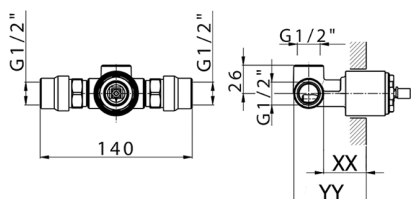

Parte incasso monocomando doccia INCASSO_ZB005301

MODELLO **ZB005301**

Parte incasso monocomando doccia, doccia incasso 1/2", senza parte esterna, con silenziosi

FINITURE DISPONIBILI

04 04 Senza Finitura

CARATTERISTICHE

Installazione	Incasso
Ricambio Cartuccia	ZZ94035000
Cartuccia Monocomando 35 mm	
Incasso	1

Piastra/Plate/Plaque/Platte/Placa
 2-3mm: XX 27-47 YY 54-74
 10mm: XX 16-40 YY 43-68

Parte incasso monocomando doccia INCASSO_ZB005300

MODELLO **ZB005300**

Parte incasso monocomando doccia, doccia incasso 1/2", senza parte esterna

FINITURE DISPONIBILI

04 04 Senza Finitura

CARATTERISTICHE

Installazione	Incasso
Ricambio Cartuccia	ZZ94035000
Cartuccia Monocomando 35 mm	
Incasso	1

Piastra/Plate/Plaque/Platte/Placa
 2-3mm: XX 27-47 YY 54-74
 10mm: XX 16-40 YY 43-68

2025-04-03