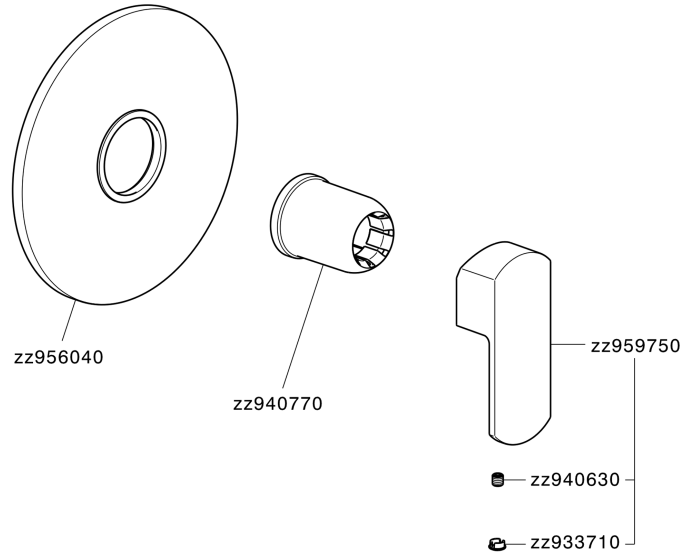

Parte esterna monocomando doccia incasso DADO_DD003000

MODELLO **DD003000**

Parte esterna monocomando doccia incasso, senza parte incasso, per art. ZB005300-ZB005301

FINITURE DISPONIBILI

-  **21** 21 Cromo
-  **2B** 2B Nichel Lucido
-  **2F** 2F Nichel Spazzolato
-  **40** 40 Nero Opaco
-  **4Q** 4Q Bianco Opaco

CARATTERISTICHE

Installazione **Incasso**
 Parti Incasso necessarie **ZB005301**
ZB005300

Parte esterna monocomando doccia incasso DADO_DD003000

DD003000

<http://www.huberitalia.com/parte-esterna-monocomando-doccia-incasso-dado-dd003000>

Parte incasso monocomando doccia INCASSO_ZB005301

MODELLO **ZB005301**

Parte incasso monocomando doccia, doccia incasso 1/2", senza parte esterna, con silenziosi

FINITURE DISPONIBILI

04 04 Senza Finitura

CARATTERISTICHE

MODELLO **ZB005300**

Parte incasso monocomando doccia, doccia incasso 1/2", senza parte esterna

FINITURE DISPONIBILI

04 04 Senza Finitura

CARATTERISTICHE

Installazione	Incasso
Ricambio Cartuccia	ZZ94035000
Cartuccia Monocomando 35 mm	
Incasso	1