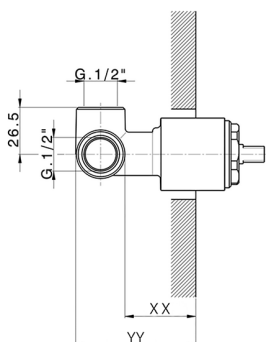

Parte incasso monocomando doccia INCASSO_ZB005301

MODELLO **ZB005301**

Parte incasso monocomando doccia, doccia incasso 1/2", senza parte esterna, con silenziosi

FINITURE DISPONIBILI

04 04 Senza Finitura

CARATTERISTICHE

Installazione	Incasso
Ricambio Cartuccia	ZZ94035000
Cartuccia Monocomando 35 mm	
Incasso	1

Piastra/Plate/Plaque/Platte/Placa
 2-3mm: XX 27-47 YY 54-74
 10mm: XX 16-40 YY 43-68

Parte incasso monocomando doccia INCASSO_ZB005300

MODELLO **ZB005300**

Parte incasso monocomando doccia, doccia incasso 1/2", senza parte esterna

FINITURE DISPONIBILI

04 04 Senza Finitura

CARATTERISTICHE

Installazione	Incasso
Ricambio Cartuccia	ZZ94035000
Cartuccia Monocomando 35 mm	
Incasso	1

Piastra/Plate/Plaque/Platte/Placa
 2-3mm: XX 27-47 YY 54-74
 10mm: XX 16-40 YY 43-68

2025-04-03