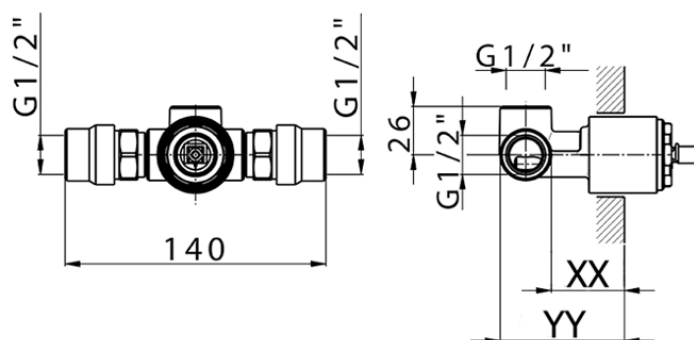

Parte esterna monocomando doccia incasso DADO_DD003000

DD003000

<http://www.huberitalia.com/parte-esterna-monocomando-doccia-incasso-dado-dd003000>

Piastra/Plate/Plaque/Platte/Placa

2-3mm: XX 27-47 YY 54-74

10mm: XX 16-40 YY 43-68

ZB005301

<http://www.huberitalia.com/parte-incasso-monocomando-doccia-incasso-zb005301>

Piastra/Plate/Plaque/Platte/Placa

2-3mm: XX 27-47 YY 54-74

10mm: XX 16-40 YY 43-68

ZB005300

<http://www.huberitalia.com/parte-incasso-monocomando-doccia-incasso-zb005300>