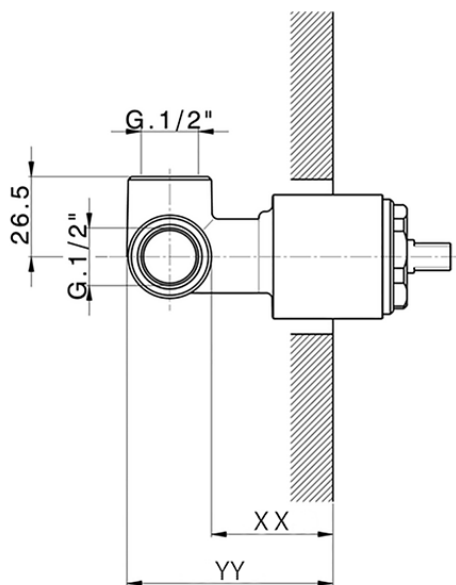

Parte esterna monocomando doccia incasso DADO_DD003000

DD003000

<http://www.huberitalia.com/parte-esterna-monocomando-doccia-incasso-dado-dd003000>

Piastra/Plate/Plaque/Platte/Placa

2-3mm: XX 27-47 YY 54-74

10mm: XX 16-40 YY 43-68

ZB005301

<http://www.huberitalia.com/parte-incasso-monocomando-doccia-incasso-zb005301>

Piastra/Plate/Plaque/Platte/Placa

2-3mm: XX 27-47 YY 54-74

10mm: XX 16-40 YY 43-68

ZB005300

<http://www.huberitalia.com/parte-incasso-monocomando-doccia-incasso-zb005300>