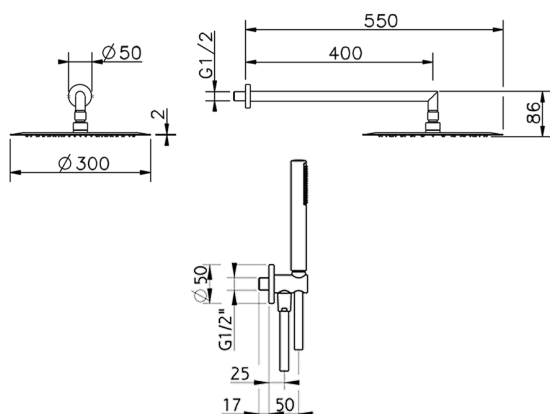

MODELLO **SS0K0030**

Kit braccio doccia con presa d'acqua, braccio doccia L.400 mm, soffione tondo D.300 mm SP.2mm in INOX, doccetta monogetto minimalista in ABS D.26 mm, presa d'acqua 1/2", flessibile liscio SILVERFLEX 150 cm

FINITURE DISPONIBILI

21 21 Cromo

CARATTERISTICHE