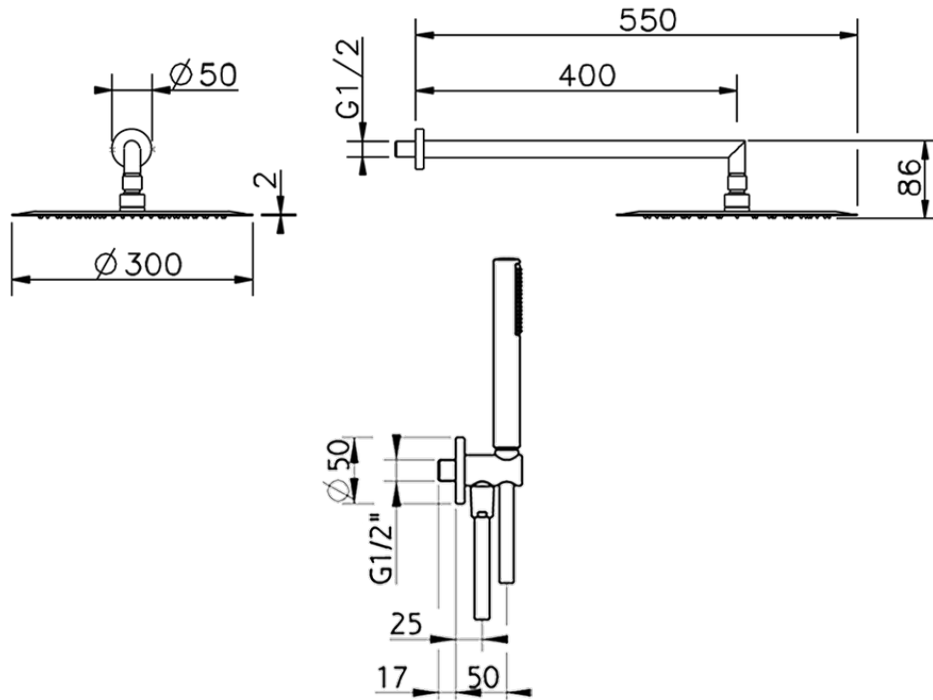

Kit braccio doccia con presa d'acqua SHOWER_SS0K0030

SS0K0030

<http://www.huberitalia.com/kit-braccio-doccia-con-presa-dacqua-shower-ss0k0030>

2025-04-02