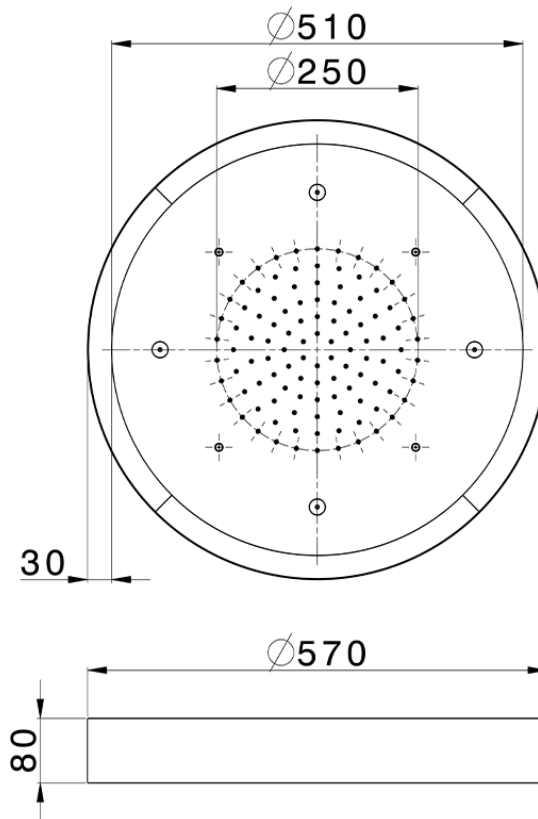

Soffione a soffitto con cromoterapia Ø 570 mm ZEN_ZS1C0170

ZS1C0170

<http://www.huberitalia.com/soffione-a-soffitto-con-cromoterapia-o-570-mm-zen-zs1c0170>

2025-04-01