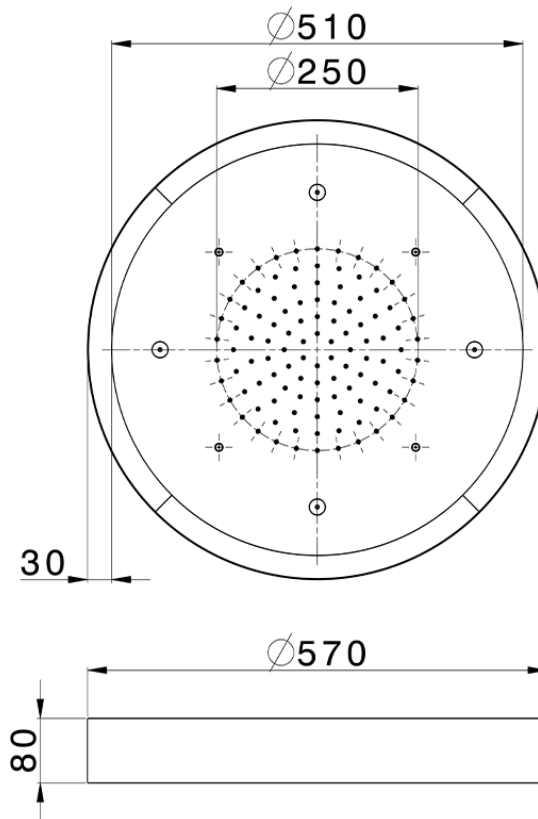

Soffione a soffitto con cromoterapia Ø 570 mm ZEN_ZS1C0170

ZS1C0170

<http://www.huberitalia.com/soffione-a-soffitto-con-cromoterapia-o-570-mm-zen-zs1c0170>

2025-04-04