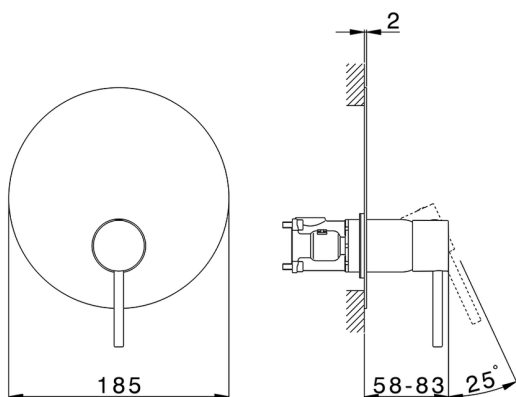

Completo Monocomando per One-Box TRATTO EVO_TV0BM010

MODELLO **TV0BM010**

Completo Monocomando per One-Box, 1 uscita, profondità minima di installazione 67 mm, senza parte incasso, per art. ZB00B030-ZB00B031

FINITURE DISPONIBILI

21 21 Cromo

CARATTERISTICHE

Ricambio Cartuccia **ZZ97179000**

Cartuccia Monocomando 35 mm

Installazione **Incasso**

Parti Incasso necessarie **ZB00B031**

ZB00B030