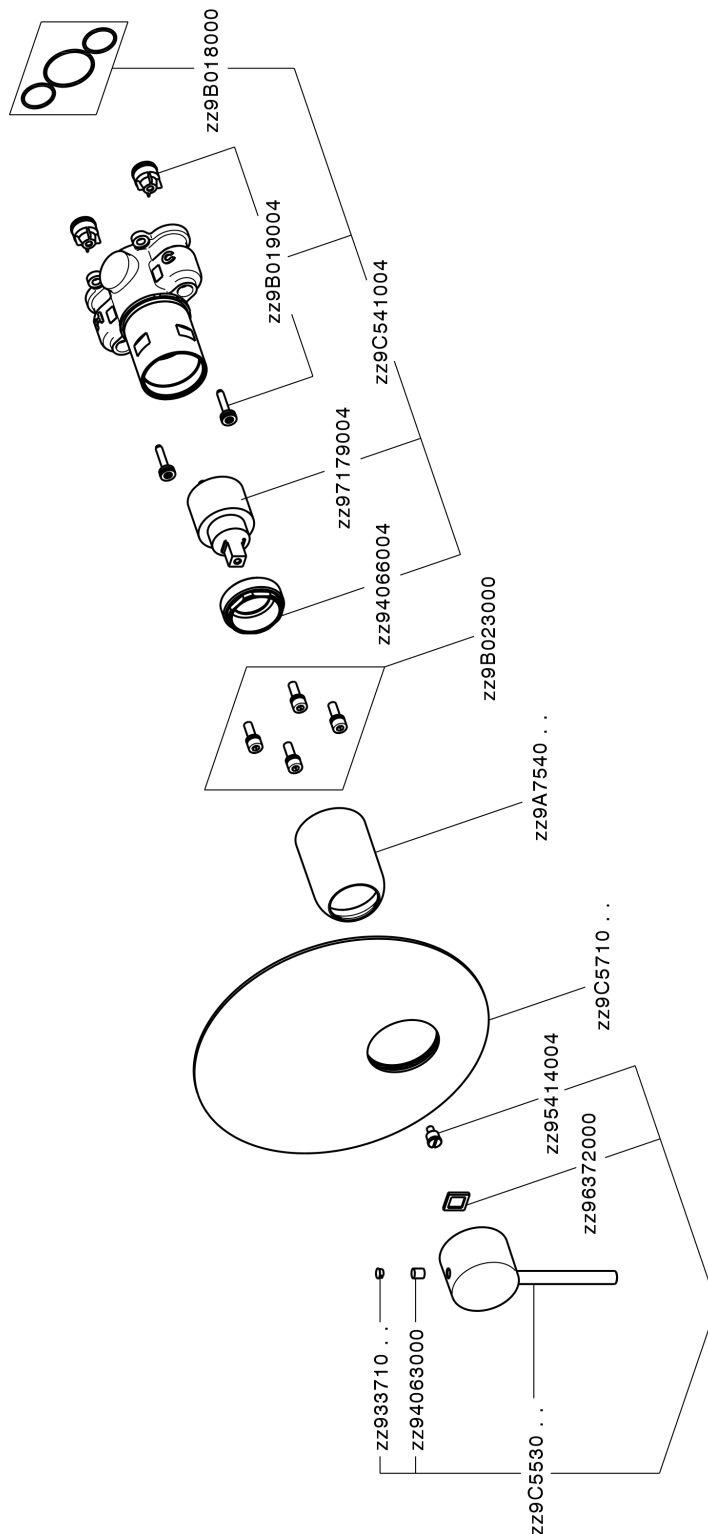

Completo Monocomando per One-Box TRATTO EVO_TV0BM010

MODELLO **TV0BM010**

Completo Monocomando per One-Box, 1 uscita, profondità minima di installazione 67 mm, senza parte incasso, per art. ZB00B030-ZB00B031

FINITURE DISPONIBILI

21 21 Cromo

CARATTERISTICHE

Ricambio Cartuccia **ZZ97179000**

Cartuccia Monocomando 35 mm

Installazione **Incasso**

Parti Incasso necessarie **ZB00B031**

ZB00B030

Completo Monocomando per One-Box TRATTO EVO_TV0BM010

TV0BM010

<http://www.huberitalia.com/completo-monocomando-per-one-box-tratto-evo-tv0bm010>

One-Box Universale per incasso ONE BOX_ZB00B031

MODELLO **ZB00B031**