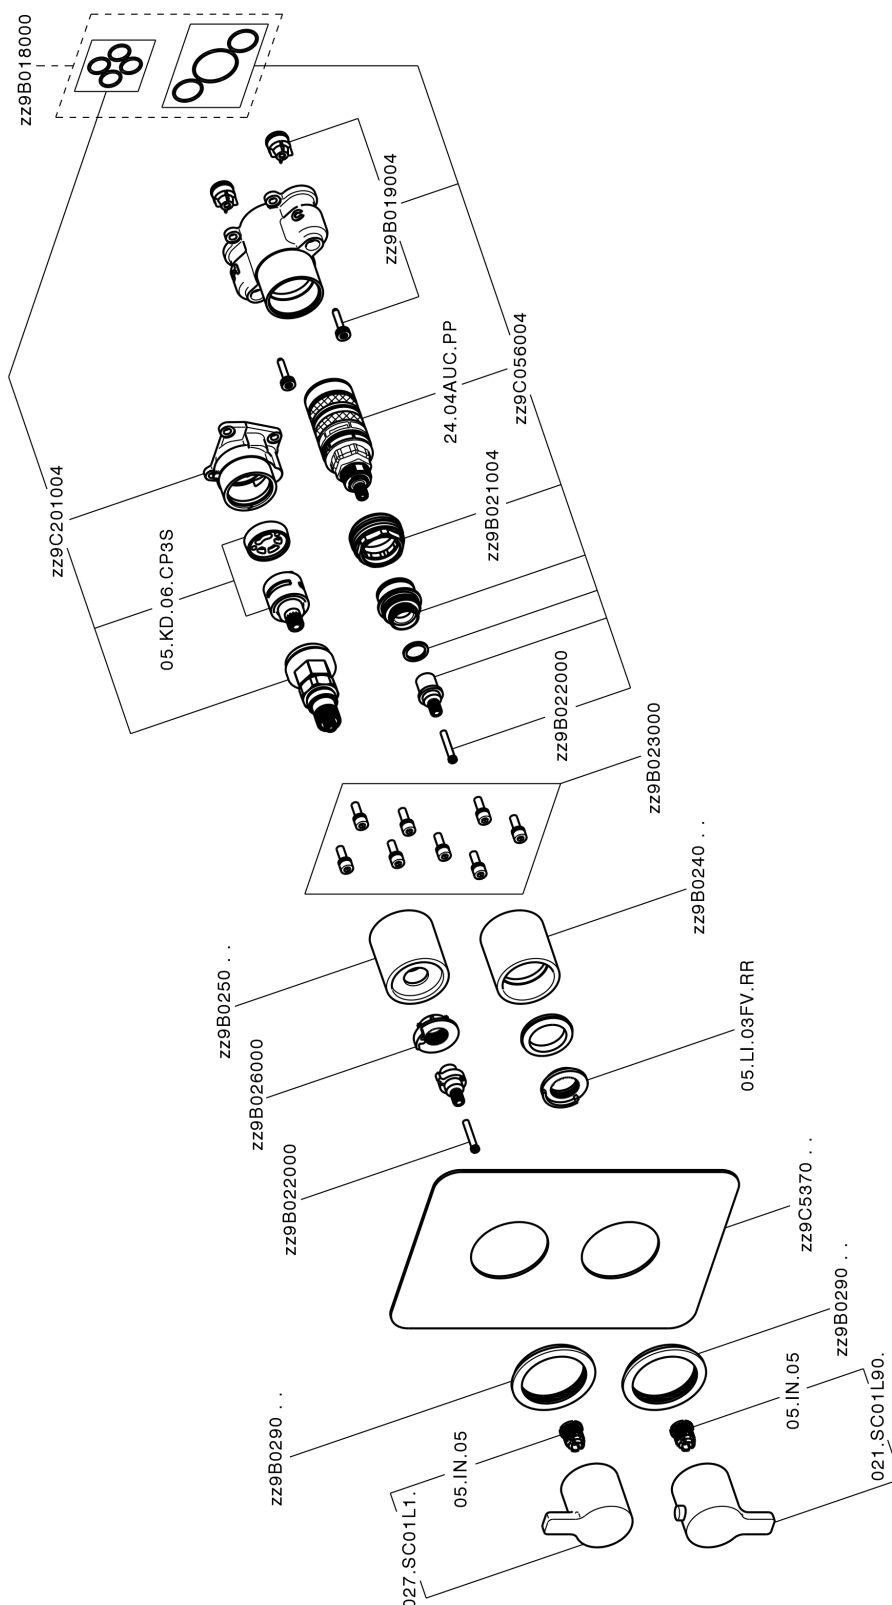

Completo Termostatico per One-Box SOFT_SF0BT030

SF0BT030

<http://www.huberitalia.com/completo-termostatico-per-one-box-soft-sf0bt030>