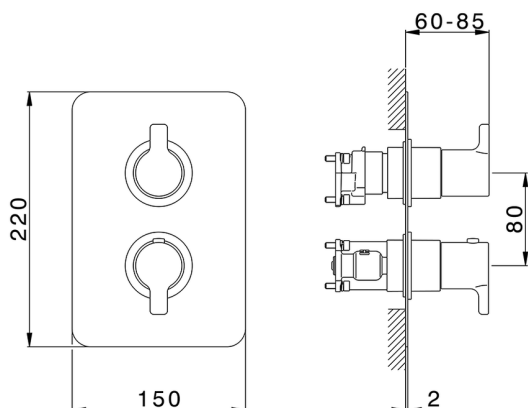

Completo Termostatico per One-Box SOFT_SF0BT030

MODELLO **SF0BT030**

Completo Termostatico per One-Box, con devia stop 1-2-3 uscite, profondità minima di installazione 67 mm, senza parte incasso, per art. ZB00B030-ZB00B031

FINITURE DISPONIBILI

21 21 Cromo

CARATTERISTICHE

Ricambio Cartuccia **24.04A.PP**

Cartuccia Termostatica Plus P 8X20

Installazione **Incasso**

Parti Incasso necessarie **ZB00B031**

ZB00B030