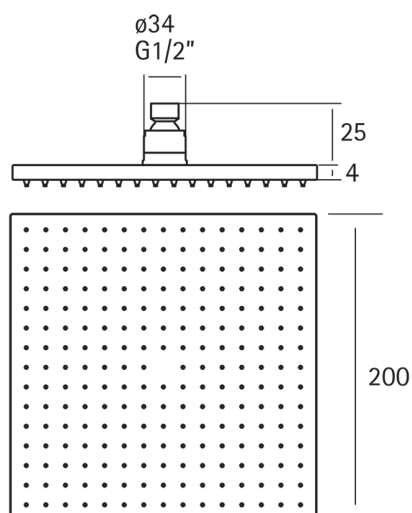

Soffione doccia Lynox LYNOX_SS016440

MODELLO **SS016440**

Soffione doccia,quadro 200x200 mm sp.4 mm,Inox
AISI 304

FINITURE DISPONIBILI

D1 D1 Inox Spazzolato

CARATTERISTICHE

2025-04-04