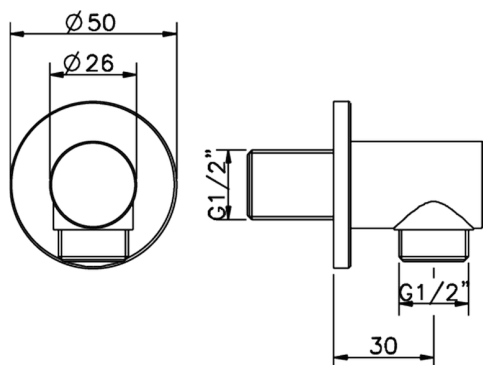

Presad'acqua SHOWER_SS017330

MODELLO **SS017330**

Presad'acqua

FINITURE DISPONIBILI

- **21** 21 Cromo
- **2P** 2P Oro Rosa
- **2Q** 2Q Black Titanium
- **40** 40 Nero Opaco
- **4Q** 4Q Bianco Opaco

CARATTERISTICHE

2025-04-05